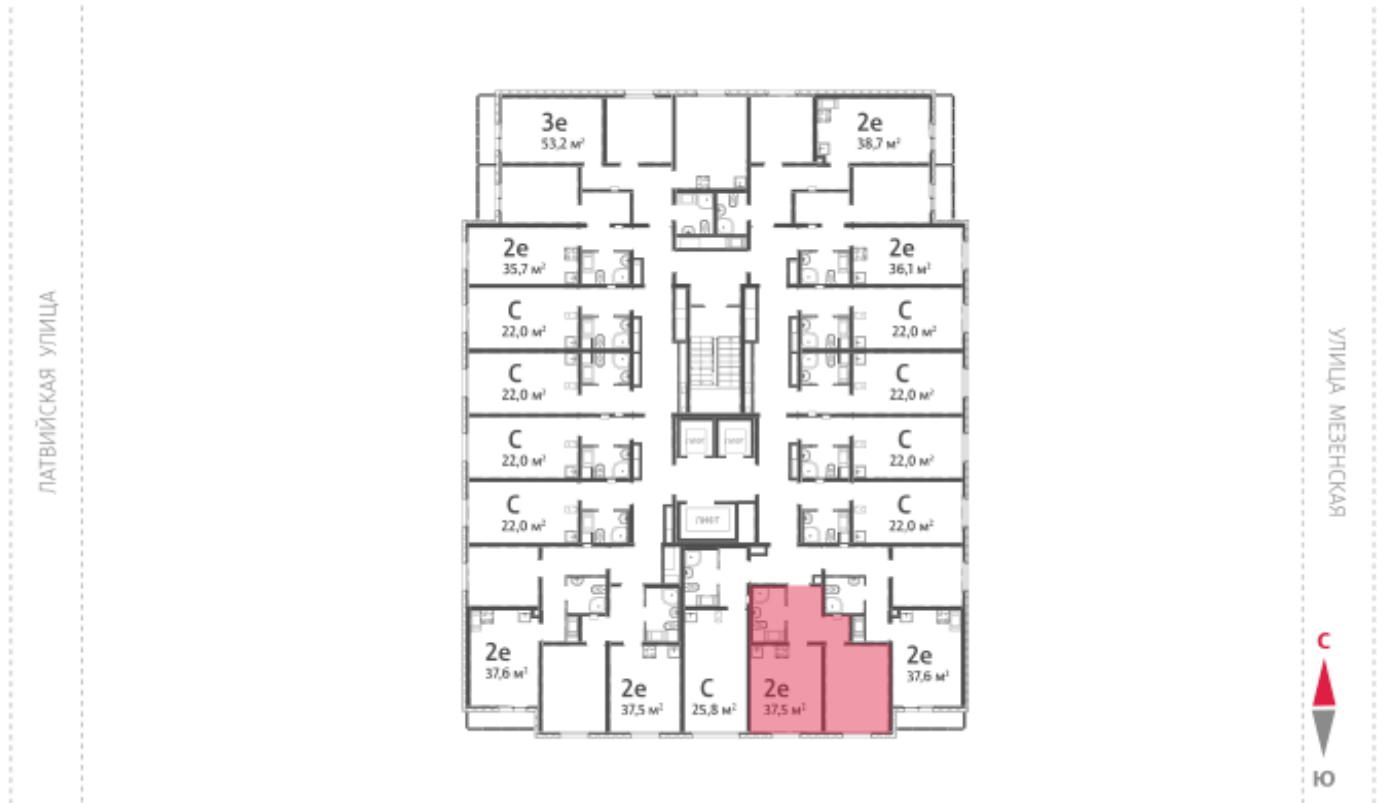

*Данное предложение не является публичной офертой. Информация актуальна на 18.11.2024

Адреса и время работы офисов продаж на сайте lsr.ru в разделе Контакты