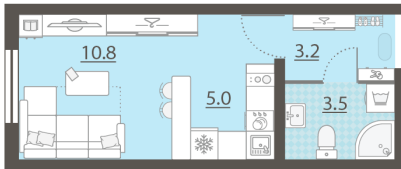

С отделкой

2 527 200 руб.
спецпредложение

2 808 000 руб.
базовая цена

[Ссылка на квартиру на сайте](#)

*Данное предложение не является публичной офертой. Информация актуальна на 17.11.2024

Адреса и время работы офисов продаж на сайте lsr.ru в разделе Контакты