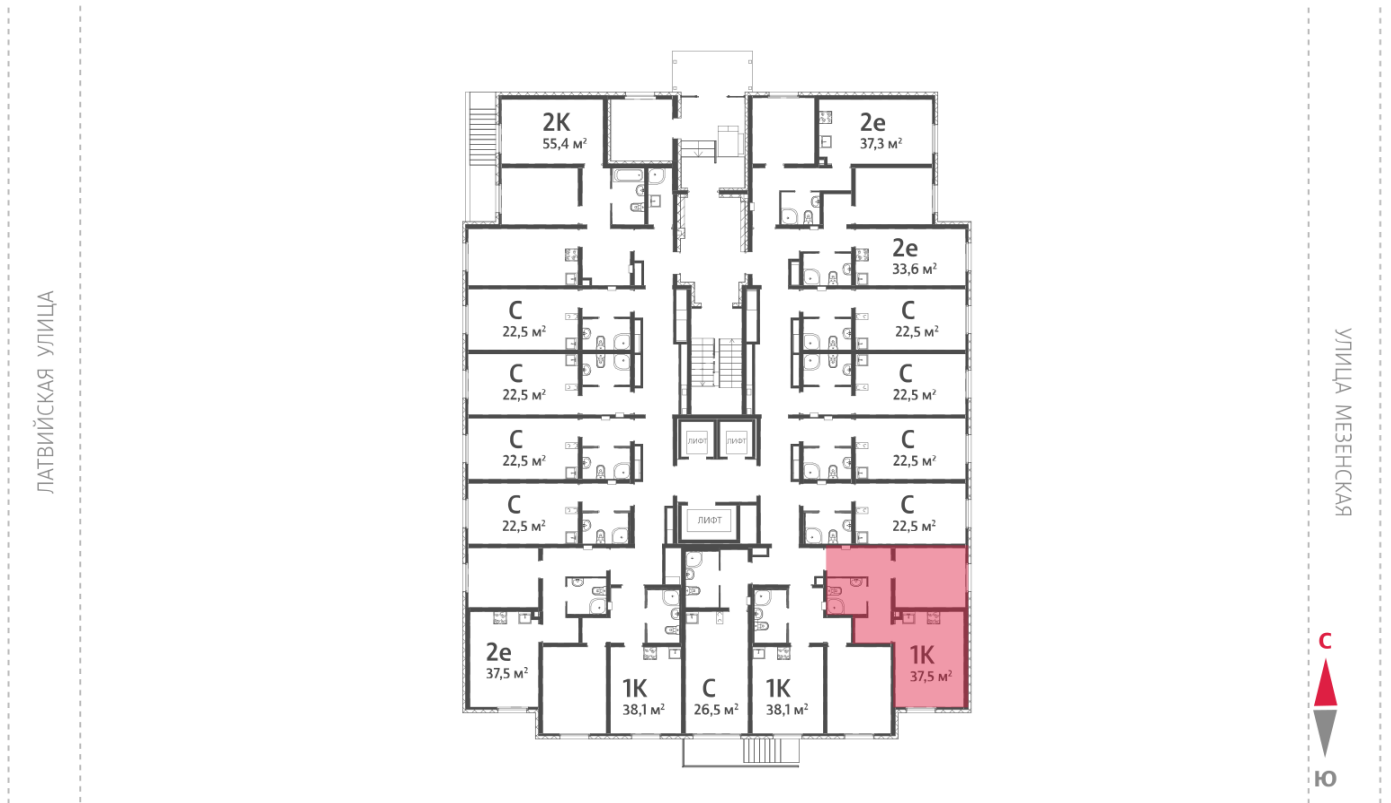

*Данное предложение не является публичной офертой. Информация актуальна на 11.12.2024