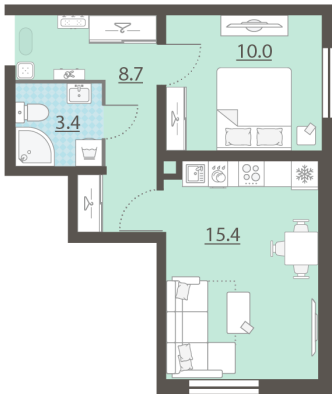

Жилой комплекс «Хрустальные ключи»

Адрес Компрессорный район, Свердловская область, Екатеринбург, Филатовская улица

дом 5.5, этаж 1

1-комнатная квартира №7

Общая площадь 37.5 м²

Тип планировки 1G-1-1

Срок сдачи IV кв. 2025

Класс жилья Стандарт

С отделкой

3 464 812 руб.
спецпредложение

4 076 250 руб.
базовая цена

[Ссылка на квартиру на сайте](#)

*Данное предложение не является публичной офертой. Информация актуальна на 11.12.2024