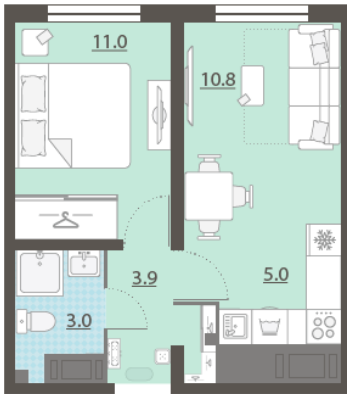

Жилой комплекс «Хрустальные ключи»

Адрес Компрессорный район, Свердловская область, Екатеринбург, Филатовская улица
дом 5.4, этаж 25

1-комнатная евро квартира №435 (435)

Общая площадь 33.8 м²

Тип планировки 1eC-11-21-25

Срок сдачи Сдан

Класс жилья Стандарт

С отделкой

3 795 402 руб.
спецпредложение

3 995 160 руб.

базовая цена

[Ссылка на квартиру на сайте](#)

*Данное предложение не является публичной офертой. Информация актуальна на 15.12.2024

Адреса и время работы офисов продаж на сайте lsr.ru в разделе Контакты