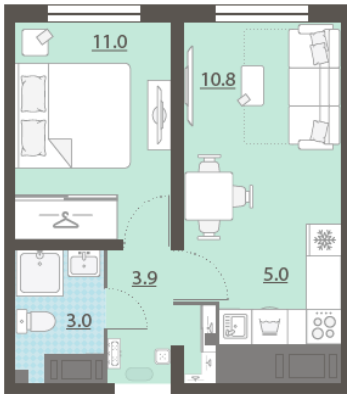

Жилой комплекс «Хрустальные ключи»

Адрес Компрессорный район, Свердловская область, Екатеринбург, Филатовская улица
дом 5.4, этаж 24

1-комнатная евро квартира №417 (417)

Общая площадь 33.8 м²

Тип планировки 1eC-11-21-25

Срок сдачи Сдан

Класс жилья Стандарт

С отделкой

3 785 769 руб.
спецпредложение

3 985 020 руб.

базовая цена

[Ссылка на квартиру на сайте](#)

*Данное предложение не является публичной офертой. Информация актуальна на 16.12.2024

Адреса и время работы офисов продаж на сайте lsr.ru в разделе Контакты