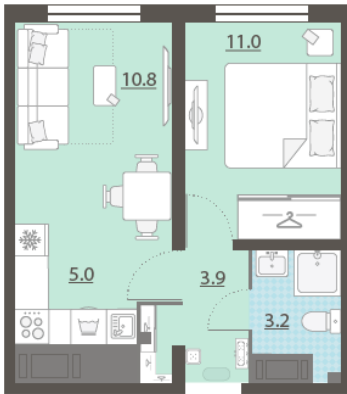

Срок сдачи Сдан

Тип планировки 1еС-12-21-25

Класс жилья Стандарт

С отделкой

**3 784 087 руб.**  
спецпредложение

**3 983 250 руб.**  
базовая цена

[Ссылка на квартиру на сайте](#)

\*Данное предложение не является публичной офертой. Информация актуальна на 14.12.2024