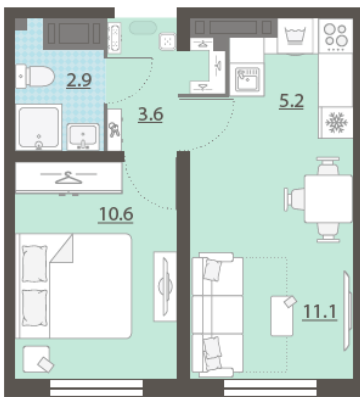

Срок сдачи Сдан

Тип планировки 1еВ-20-21-25

Класс жилья Стандарт

С отделкой

**3 695 301 руб.**  
спецпредложение

**4 105 890 руб.**

базовая цена

[Ссылка на квартиру на сайте](#)