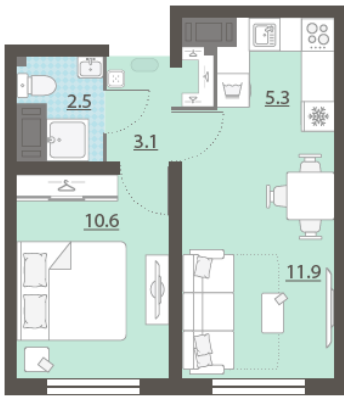

Жилой комплекс «Хрустальные ключи»

Адрес Компрессорный район, Свердловская область, Екатеринбург, Филатовская улица
дом 5.4, этаж 22

1-комнатная евро квартира №390 (390)

Общая площадь 33.4 м²

Тип планировки 1еВ-18-21-25

Срок сдачи Сдан

Класс жилья Стандарт

С отделкой

3 706 398 руб.
спецпредложение

4 118 220 руб.

базовая цена

[Ссылка на квартиру на сайте](#)

*Данное предложение не является публичной офертой. Информация актуальна на 14.12.2024

Адреса и время работы офисов продаж на сайте lsr.ru в разделе Контакты