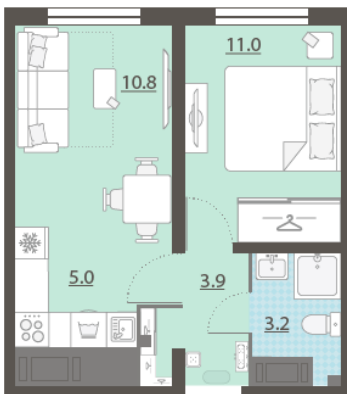

Тип планировки 1еС-12-21-25

Класс жилья Стандарт

С отделкой

3 752 158 руб.
спецпредложение

3 949 640 руб.

базовая цена

[Ссылка на квартиру на сайте](#)

*Данное предложение не является публичной офертой. Информация актуальна на 12.12.2024