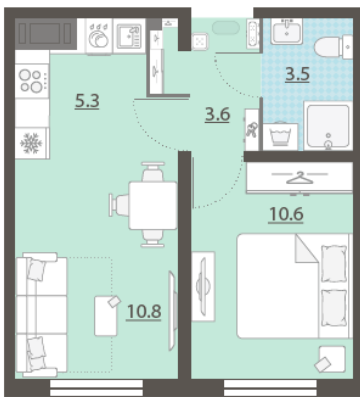

Жилой комплекс «Хрустальные ключи»

Адрес Компрессорный район, Свердловская область, Екатеринбург, Филатовская улица
дом 5.4, этаж 22

1-комнатная евро квартира №378 (378)

Общая площадь 33.6 м²

Тип планировки 1еВ-17-21-25

Срок сдачи Сдан

Класс жилья Стандарт

С отделкой

3 728 592 руб.
спецпредложение

4 142 880 руб.

базовая цена

[Ссылка на квартиру на сайте](#)