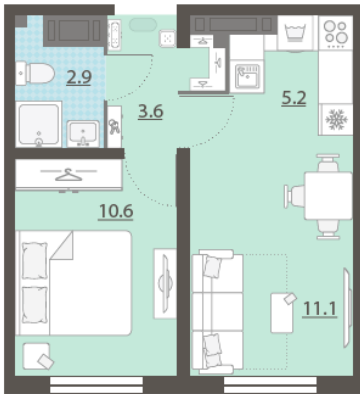

Срок сдачи Сдан

Тип планировки 1еВ-16-21-25

Класс жилья Стандарт

С отделкой

**3 684 204 руб.**  
спецпредложение

**4 093 560 руб.**  
базовая цена

[Ссылка на квартиру на сайте](#)

\*Данное предложение не является публичной офертой. Информация актуальна на 15.12.2024