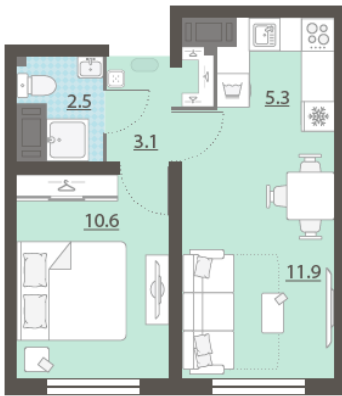

Жилой комплекс «Хрустальные ключи»

Адрес Компрессорный район, Свердловская область, Екатеринбург, Филатовская улица
дом 5.4, этаж 20

1-комнатная евро квартира №354 (354)

Общая площадь 33.4 м²

Тип планировки 1еВ-13-10-20

Срок сдачи Сдан

Класс жилья Стандарт

С отделкой

3 688 362 руб.
спецпредложение

4 098 180 руб.

базовая цена

[Ссылка на квартиру на сайте](#)

*Данное предложение не является публичной офертой. Информация актуальна на 15.12.2024

Адреса и время работы офисов продаж на сайте lsr.ru в разделе Контакты