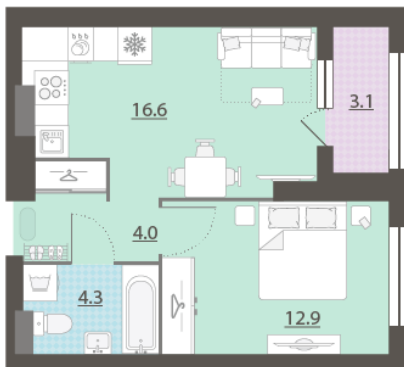

Тип планировки 1eFI-2-12-32

Класс жилья Комфорт

С отделкой

8 234 460 руб.
спецпредложение

9 687 600 руб.
базовая цена

[Ссылка на квартиру на сайте](#)

*Данное предложение не является публичной офертой. Информация актуальна на 14.12.2024