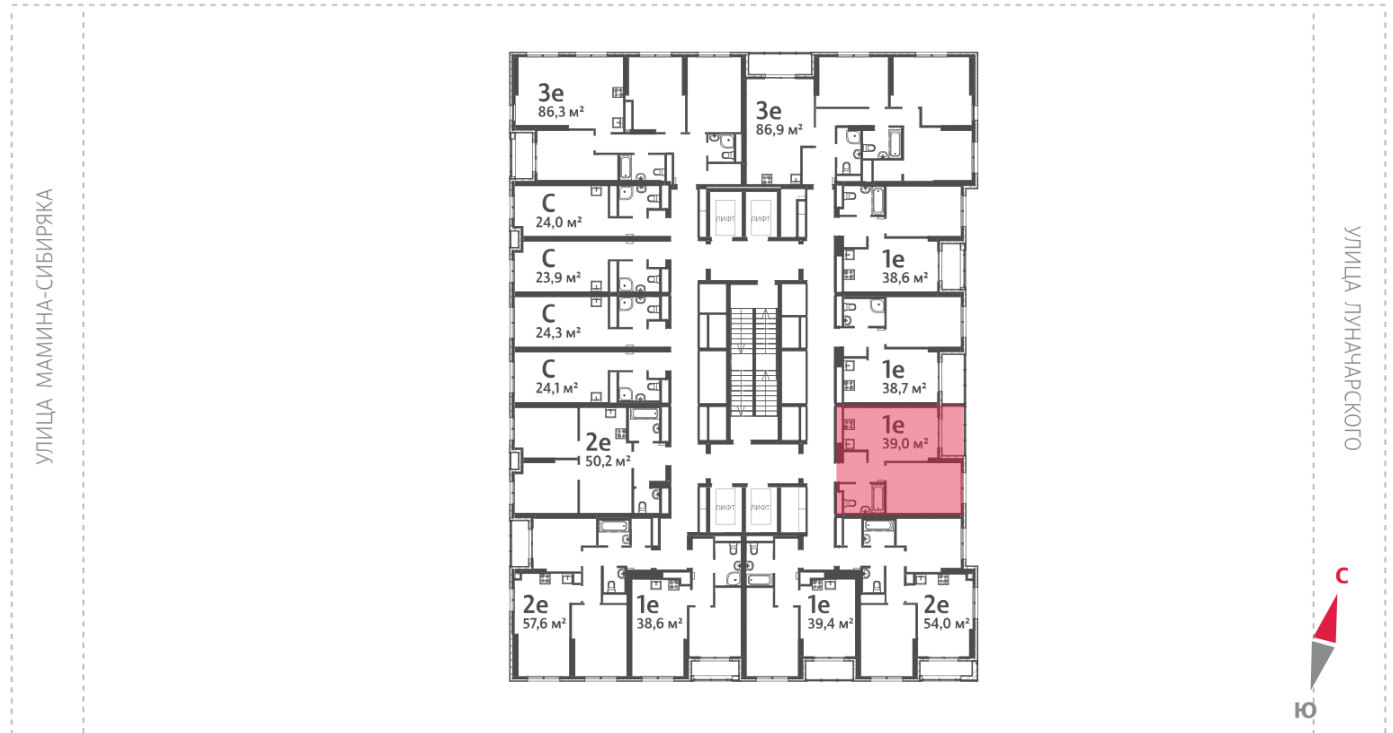

УЛИЦА ЧЕЛЮСКИНЦЕВ

*Данное предложение не является публичной офертой. Информация актуальна на 14.12.2024