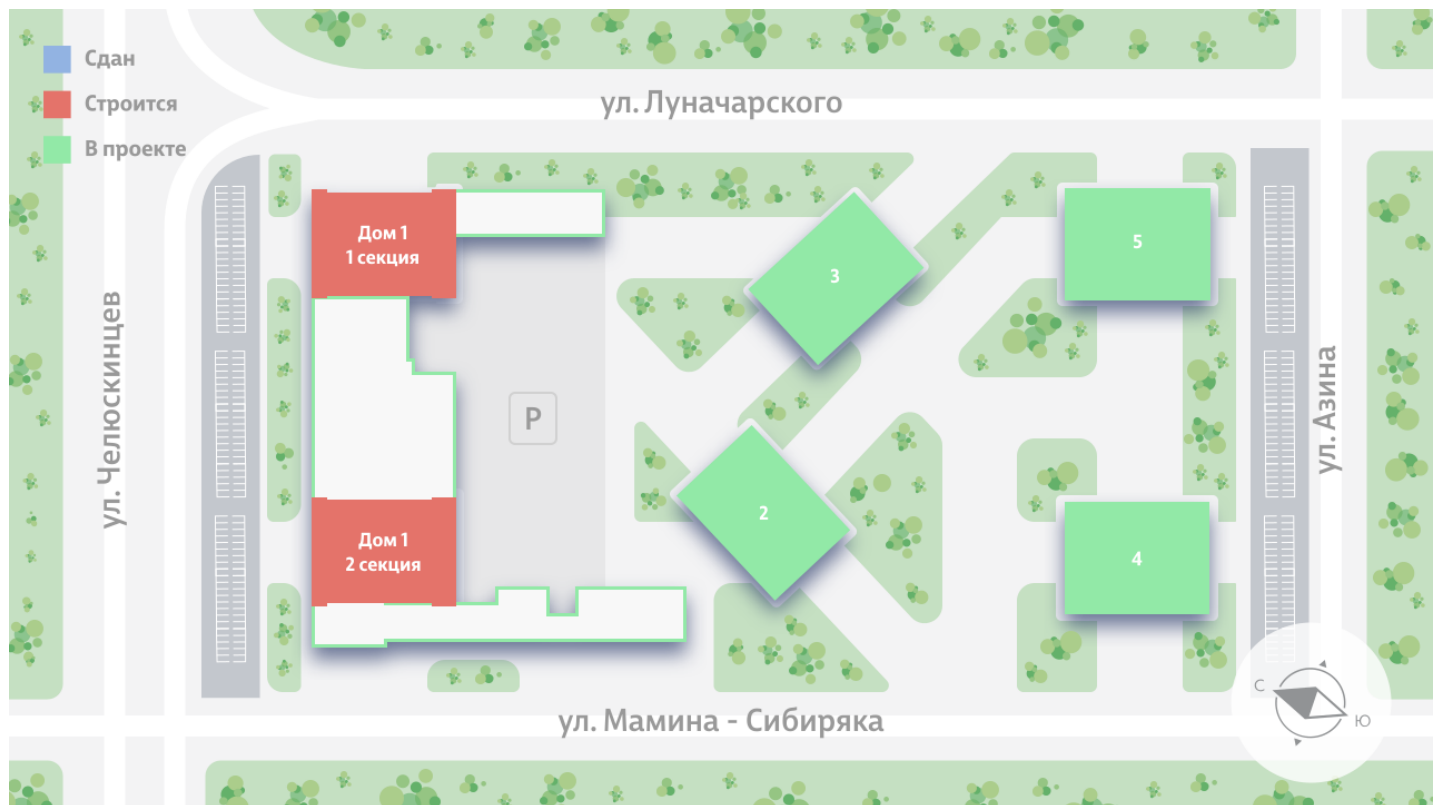

ЖК «Азина, 16», Азина, 16, дом 1

УЛИЦА ЧЕЛЮСКИНЦЕВ

Информация действительна на 20.04.2025

8 (800) 200-92-16

* Данное предложение не является публичной офертой