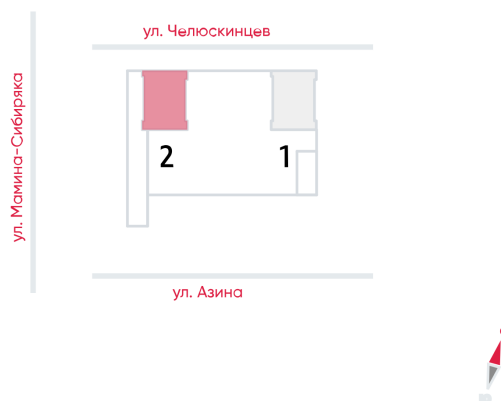

ЖК «Азина, 16», Азина, 16, дом 1

Срок сдачи: III кв. 2026

Адрес: Железнодорожный район, ул. Челюскинцев — Луначарского — Азина — Мамина-Сибиряка

Станция метро: Динамо, Уральская

1-комнатная евро квартира №867

При ипотеке:	9 125 271 руб	Подъезд:	2
Базовая цена:	9 812 120 руб	Этаж:	32
Количество комнат	1	Всего этажей	32
Общая площадь	38.6 м ²	Тип планировки:	1eF1-3-20-32
		Отделка:	с отделкой

Европланировка

Информация действительна на 20.04.2025