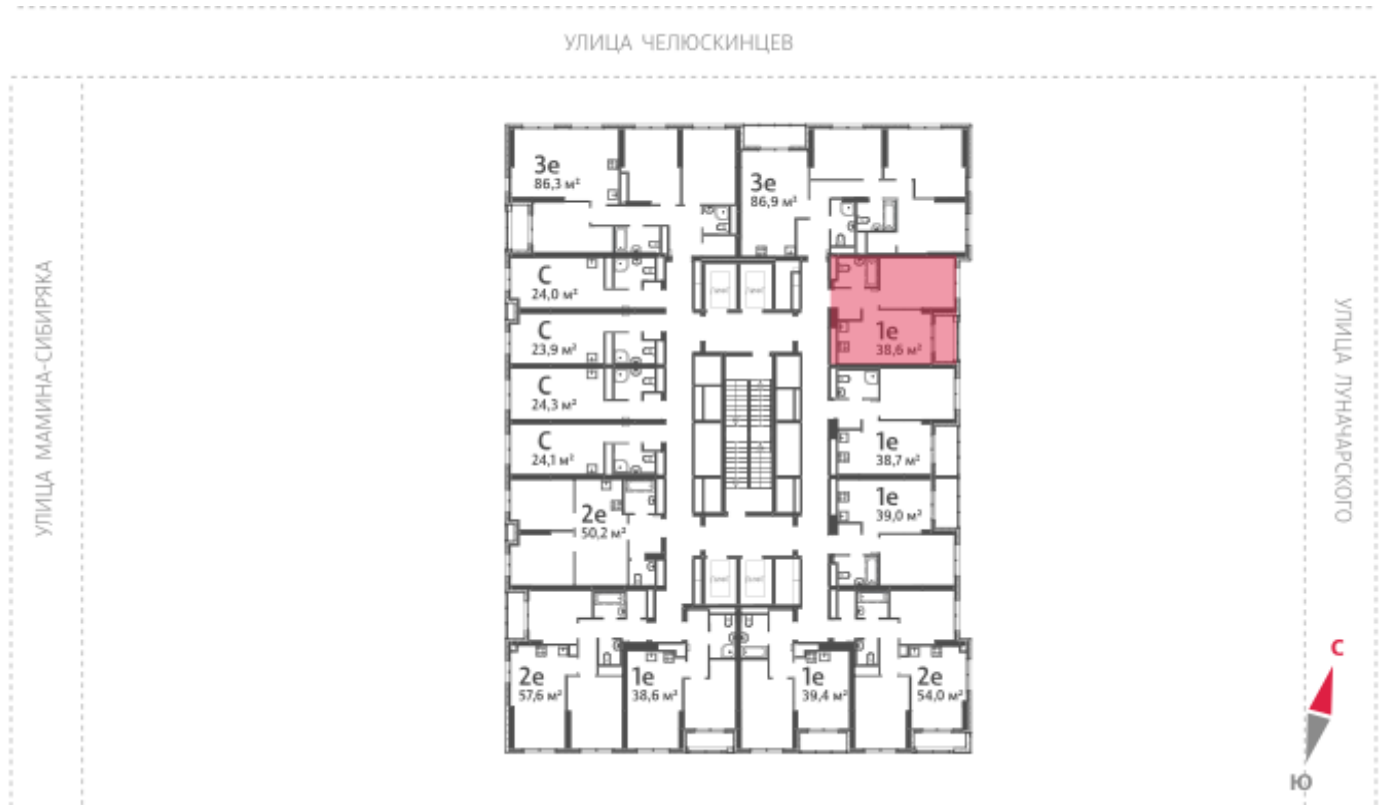

*Данное предложение не является публичной офертой. Информация актуальна на 18.11.2024