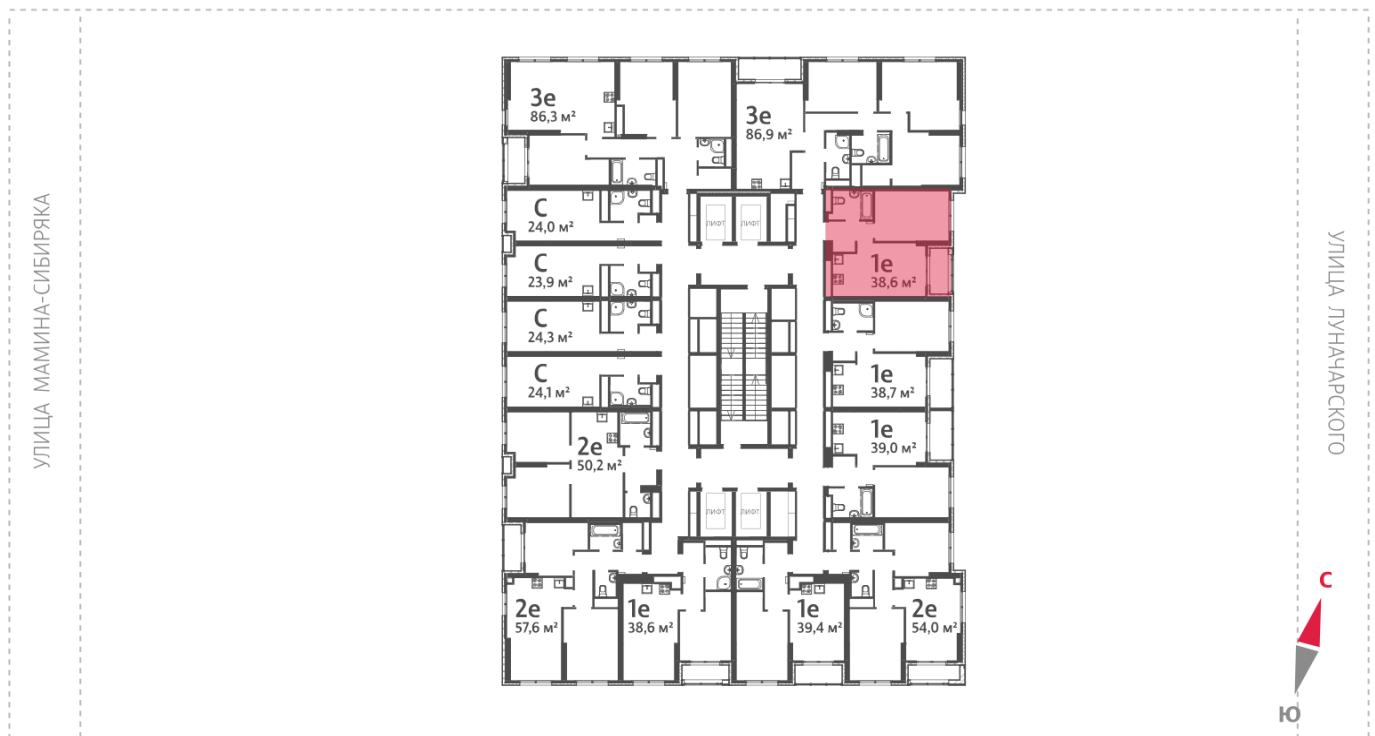

ЖК «Азина, 16», Азина, 16, дом 1

УЛИЦА ЧЕЛЮСКИНЦЕВ

Информация действительна на 20.04.2025

8 (800) 200-92-16

* Данное предложение не является публичной офертой