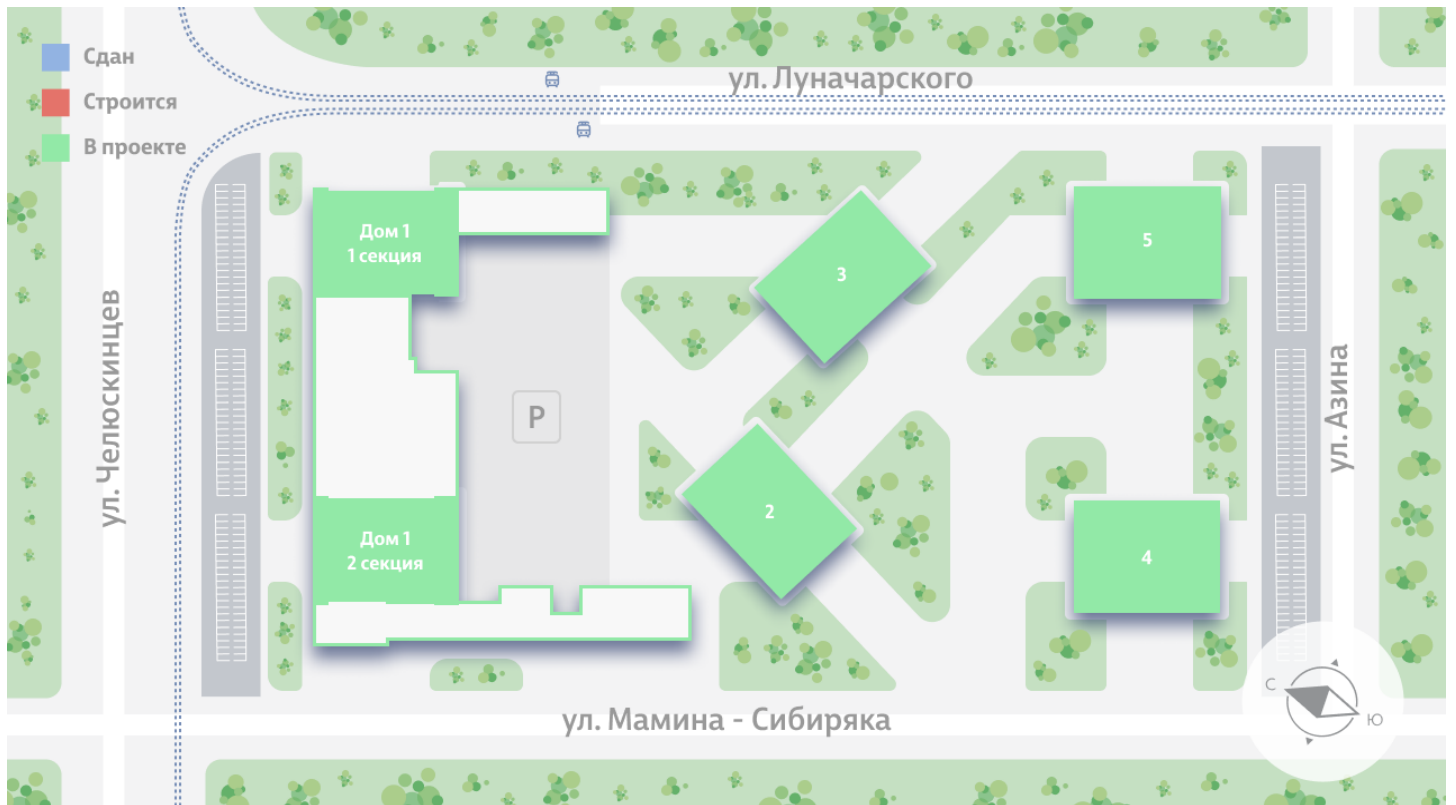

УЛИЦА ЧЕЛЮСКИНЦЕВ

*Данное предложение не является публичной офертой. Информация актуальна на 22.11.2024