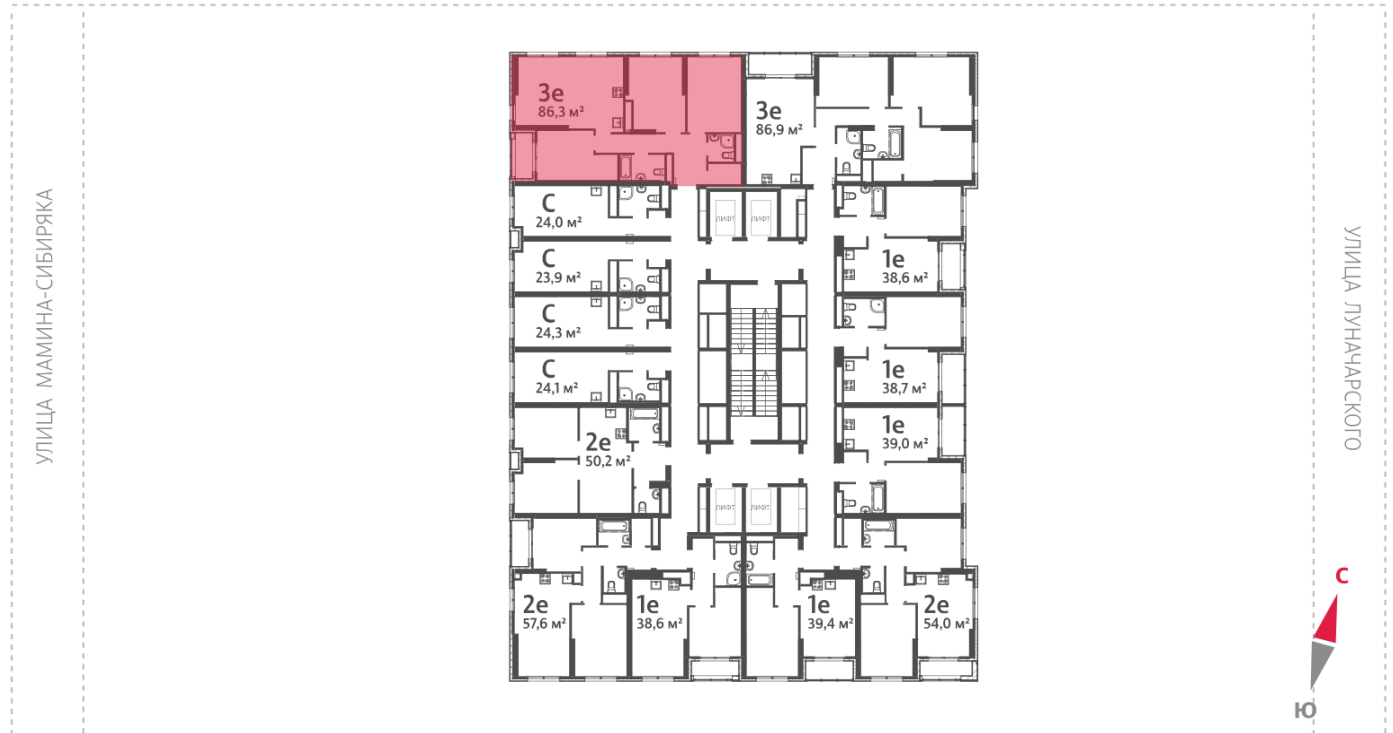

УЛИЦА ЧЕЛЮСКИНЦЕВ

*Данное предложение не является публичной офертой. Информация актуальна на 22.11.2024