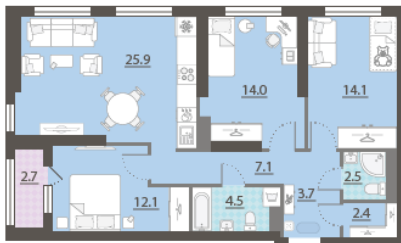

Тип планировки ЗеСа-1-16-32

Класс жилья Комфорт

С отделкой

15 798 078 руб.
спецпредложение

17 553 420 руб.
базовая цена

[Ссылка на квартиру на сайте](#)

Гардеробная

Видовая