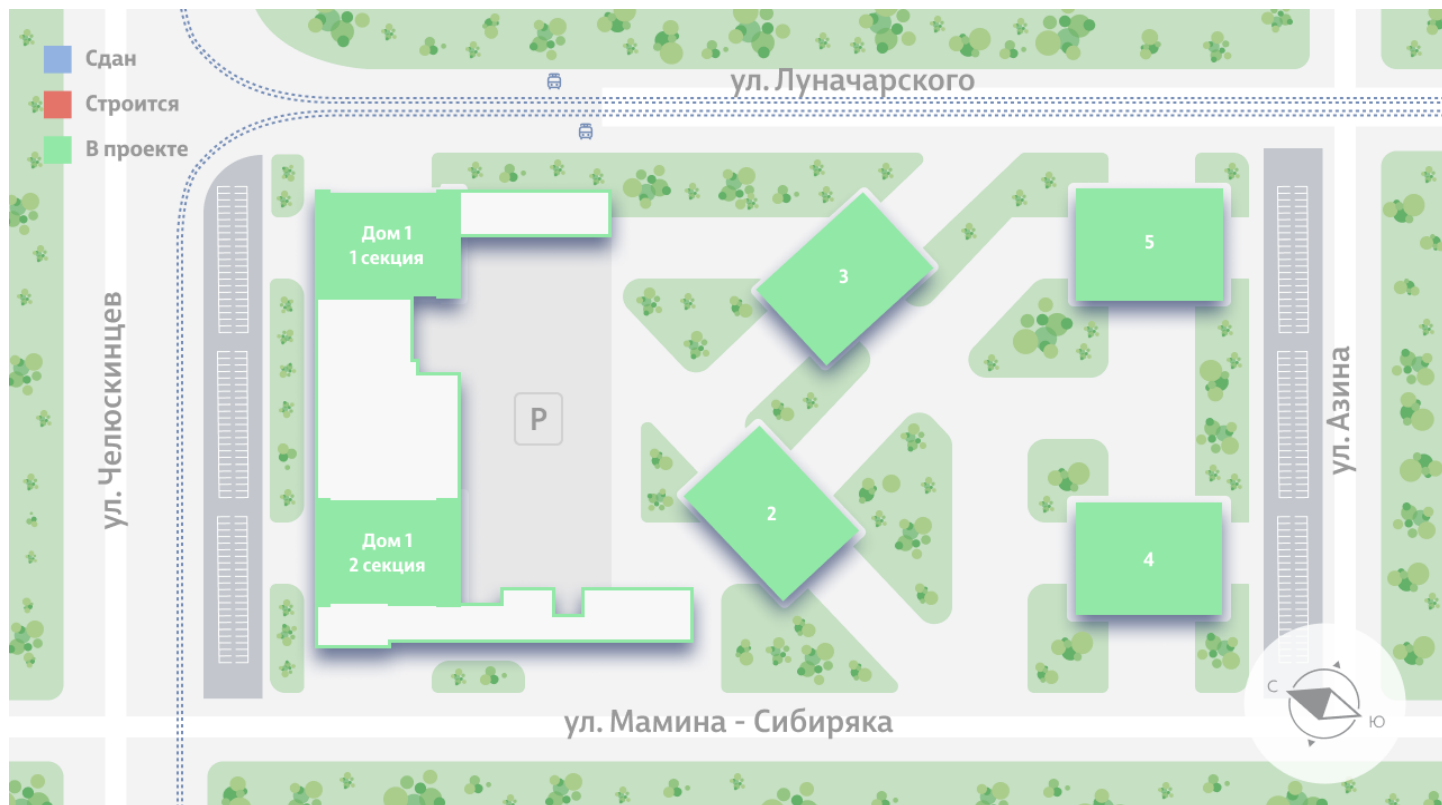

Жилой комплекс «Азина, 16»

Адрес Железнодорожный район, ул. Челюскинцев — Луначарского — Азина — Мамина-Сибиряка

Азина, 16, дом 1, этаж 32

Студия №862

Общая площадь 24.3 м²

Тип планировки StD-7-20-32

Срок сдачи III кв. 2026

Адреса и время работы офисов продаж на сайте lsr.ru в разделе Контакты

УЛИЦА ЧЕЛЮСКИНЦЕВ

УЛИЦА МАМИНА-СИБИРЯКА

УЛИЦА ЛУНАЧАРСКОГО

*Данное предложение не является публичной офертой. Информация актуальна на 12.12.2024