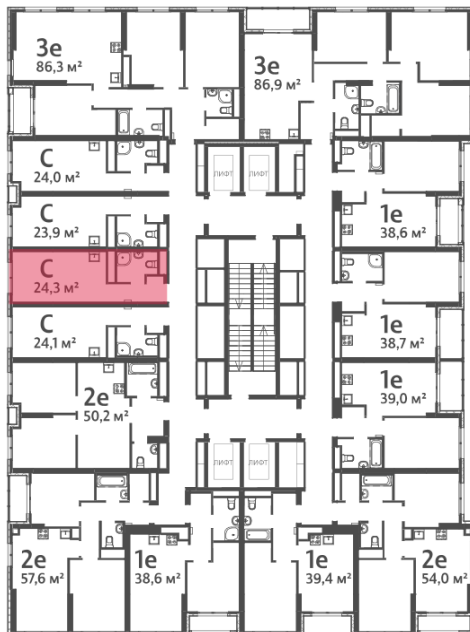

УЛИЦА ЧЕЛЮСКИНЦЕВ

УЛИЦА МАМИНА-СИБИРЯКА

УЛИЦА ЛУНАЧАРСКОГО

*Данное предложение не является публичной офертой. Информация актуальна на 12.12.2024