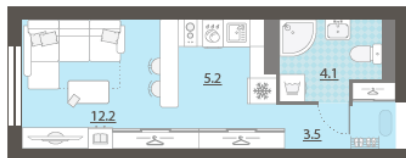

Жилой комплекс «Азина, 16»

Адрес Железнодорожный район, ул. Челюскинцев — Луначарского — Азина — Мамина-Сибиряка

Азина, 16, дом 1, этаж 32

Студия №862

Общая площадь 24.3 м²

Тип планировки StD-7-20-32

Срок сдачи III кв. 2026

Класс жилья Комфорт

С отделкой

5 558 260 руб.
спецпредложение

6 539 130 руб.
базовая цена

[Ссылка на квартиру на сайте](#)

Видовая

*Данное предложение не является публичной офертой. Информация актуальна на 12.12.2024