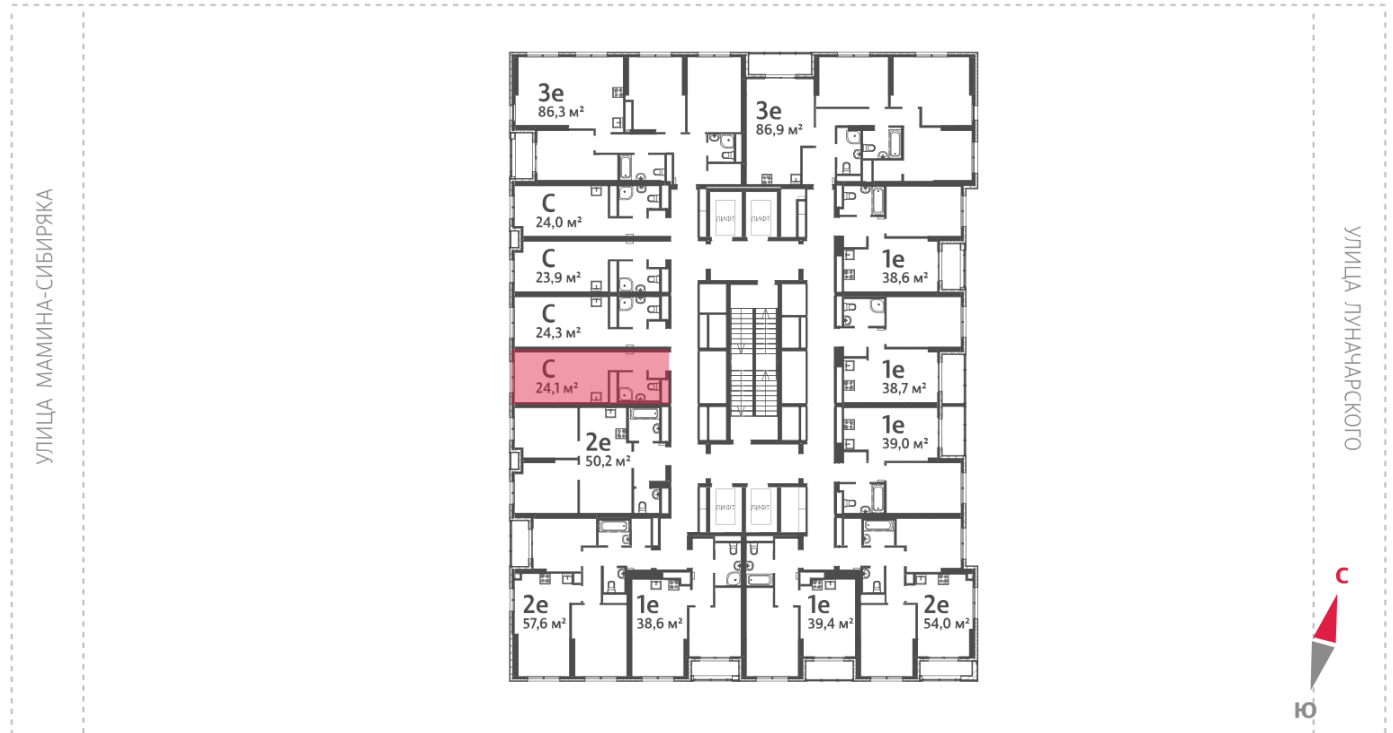

УЛИЦА ЧЕЛЮСКИНЦЕВ

*Данное предложение не является публичной офертой. Информация актуальна на 16.12.2024