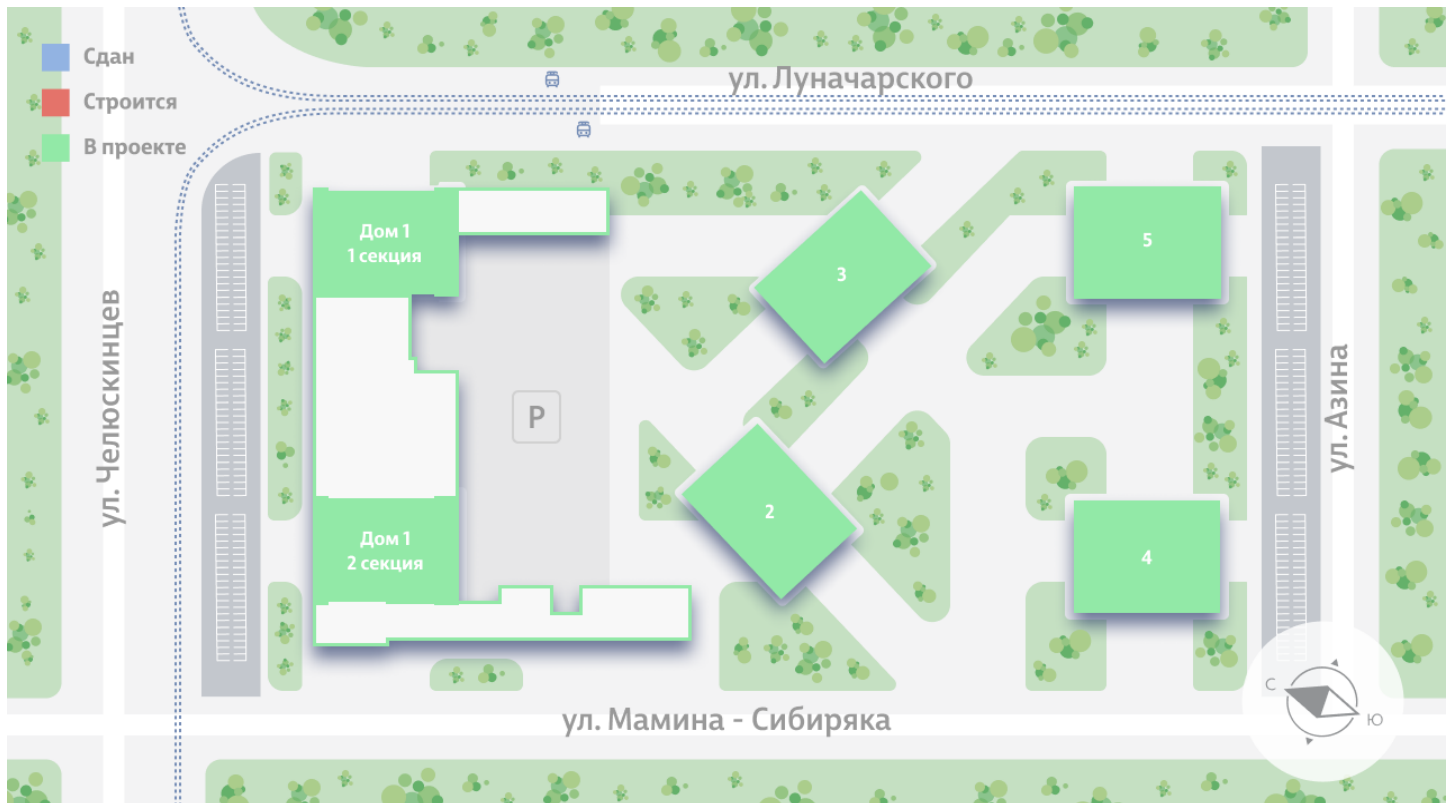

УЛИЦА ЧЕЛЮСКИНЦЕВ

*Данное предложение не является публичной офертой. Информация актуальна на 16.12.2024