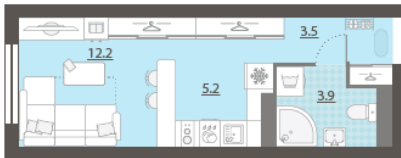

Жилой комплекс «Азина, 16»

Адрес Железнодорожный район, ул. Челюскинцев — Луначарского — Азина — Мамина-Сибиряка

Азина, 16, дом 1, этаж 32

Студия №861

Общая площадь 24.1 м²

Тип планировки StD-6-20-32

Срок сдачи III кв. 2026

Класс жилья Комфорт

С отделкой

5 512 513 руб.
спецпредложение

6 485 310 руб.
базовая цена

[Ссылка на квартиру на сайте](#)