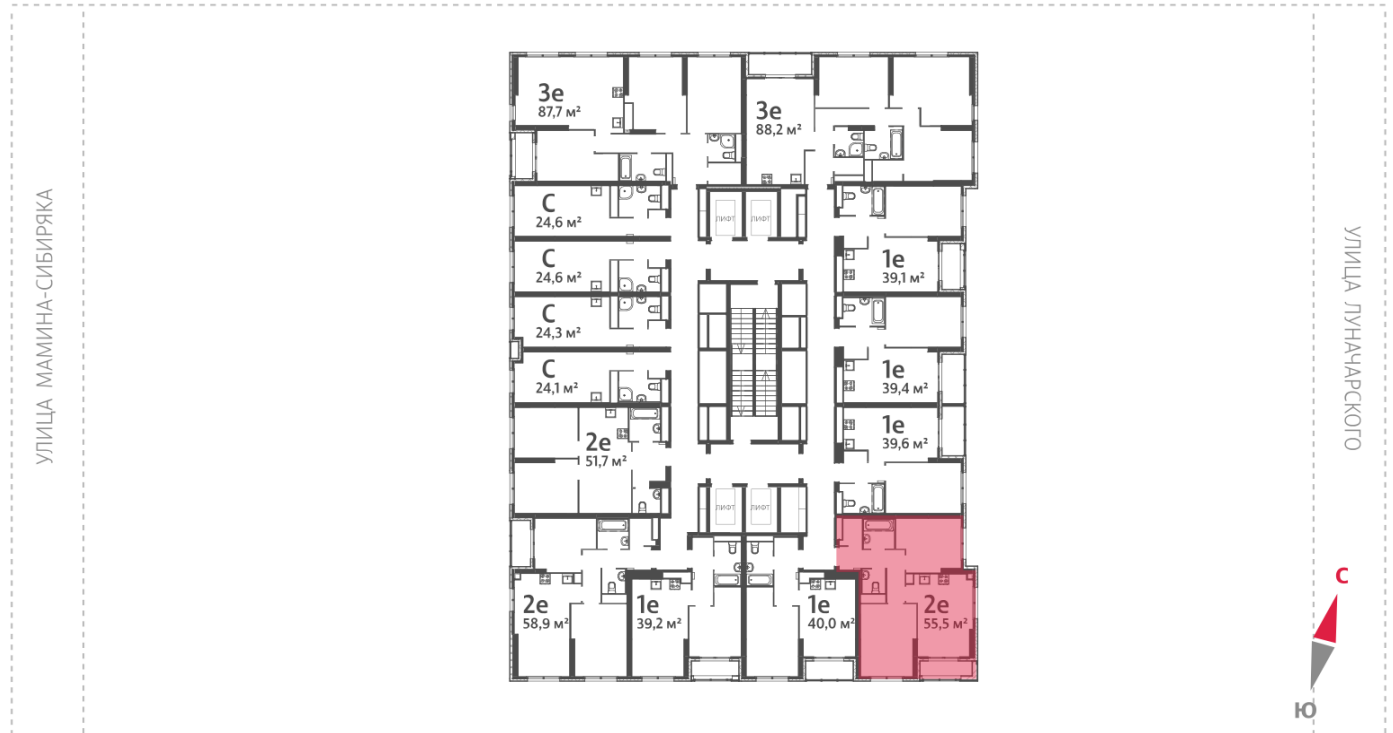

УЛИЦА ЧЕЛЮСКИНЦЕВ

*Данное предложение не является публичной офертой. Информация актуальна на 23.11.2024