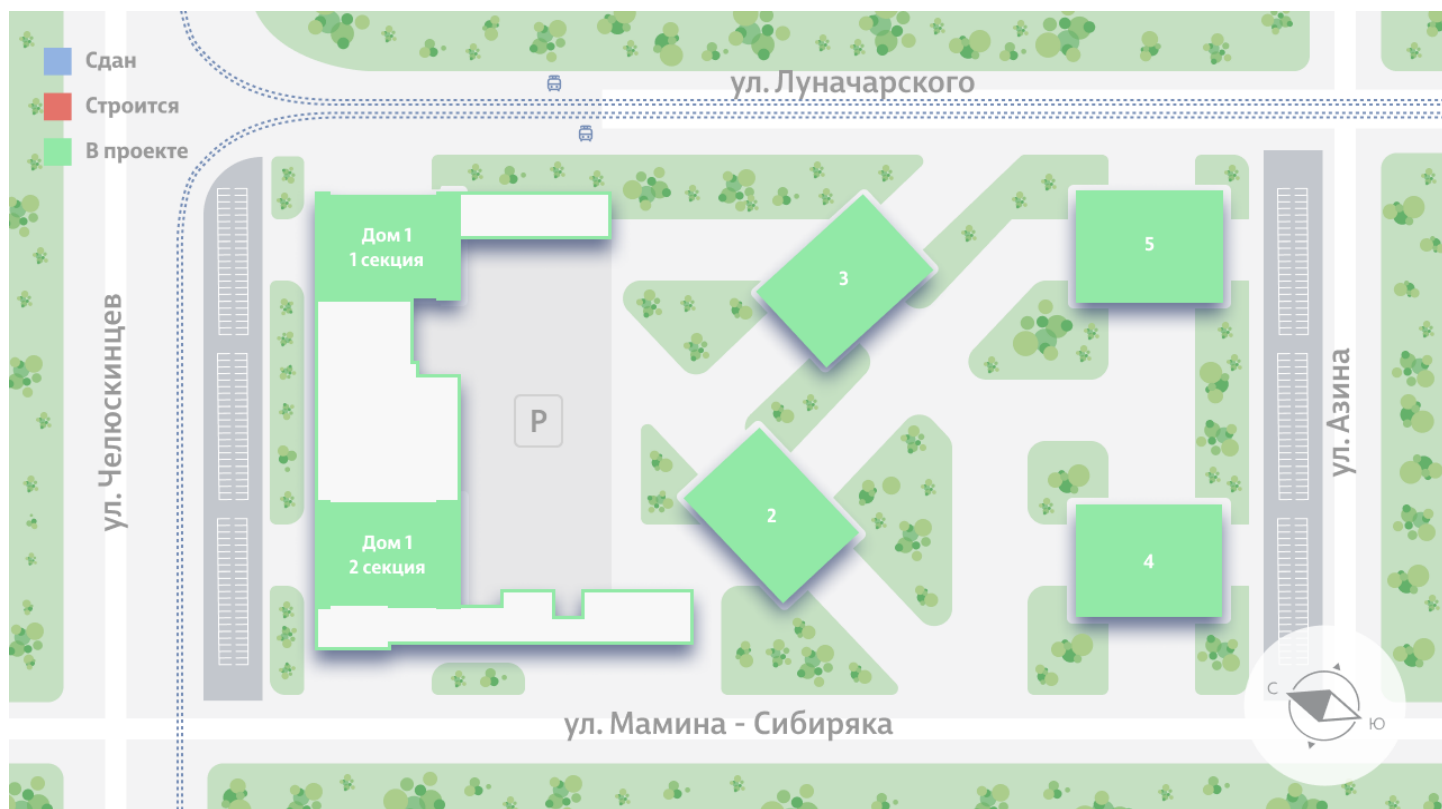

УЛИЦА ЧЕЛЮСКИНЦЕВ

*Данное предложение не является публичной офертой. Информация актуальна на 14.12.2024