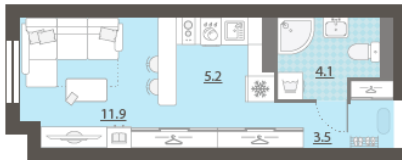

Жилой комплекс «Азина, 16»

Адрес Железнодорожный район, ул. Челюскинцев — Луначарского — Азина — Мамина-Сибиряка

Азина, 16, дом 1, этаж 31

Студия №850

Общая площадь 24.6 м²

Тип планировки StD-9-20-32

Срок сдачи III кв. 2026

Класс жилья Комфорт

С отделкой

5 407 326 руб.
спецпредложение

6 361 560 руб.
базовая цена

[Ссылка на квартиру на сайте](#)