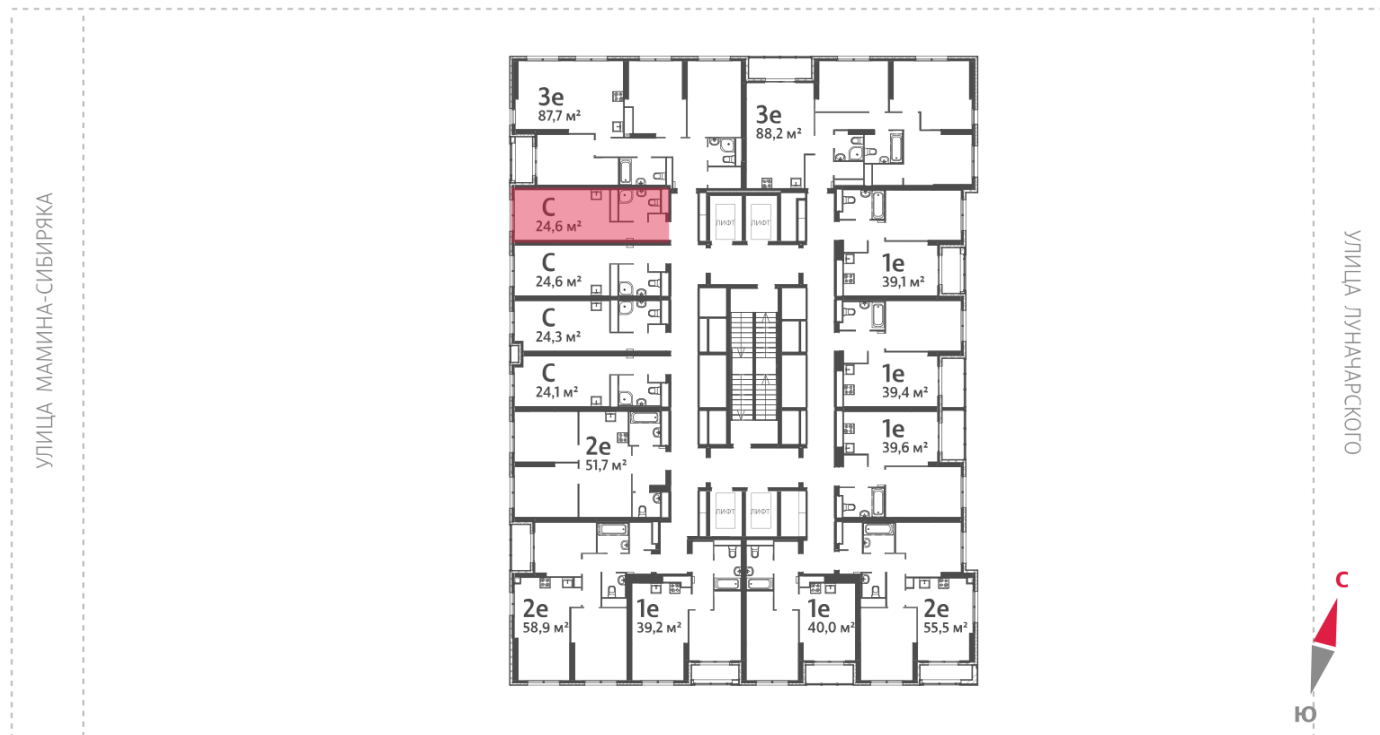

УЛИЦА ЧЕЛЮСКИНЦЕВ

*Данное предложение не является публичной офертой. Информация актуальна на 14.12.2024