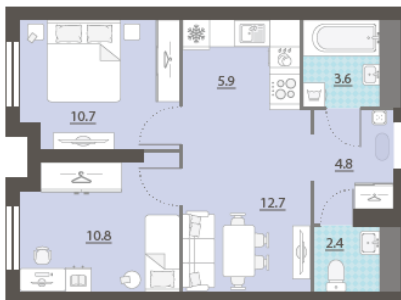

Жилой комплекс «Азина, 16»

Адрес Железнодорожный, ул. Челюскинцев — Луначарского — Азина — Мамина-Сибиряка

Азина, 16, дом 1, этаж 31

2-комнатная евро квартира №846

Общая площадь 51.7 м²

Тип планировки 2eG-1-17-32

Срок сдачи III кв. 2026

Класс жилья Комфорт

С отделкой

9 109 798 руб.
спецпредложение

10 717 410 руб.
базовая цена

[Ссылка на квартиру на сайте](#)

Видовая

*Данное предложение не является публичной офертой. Информация актуальна на 18.11.2024

Адреса и время работы офисов продаж на сайте lsr.ru в разделе Контакты