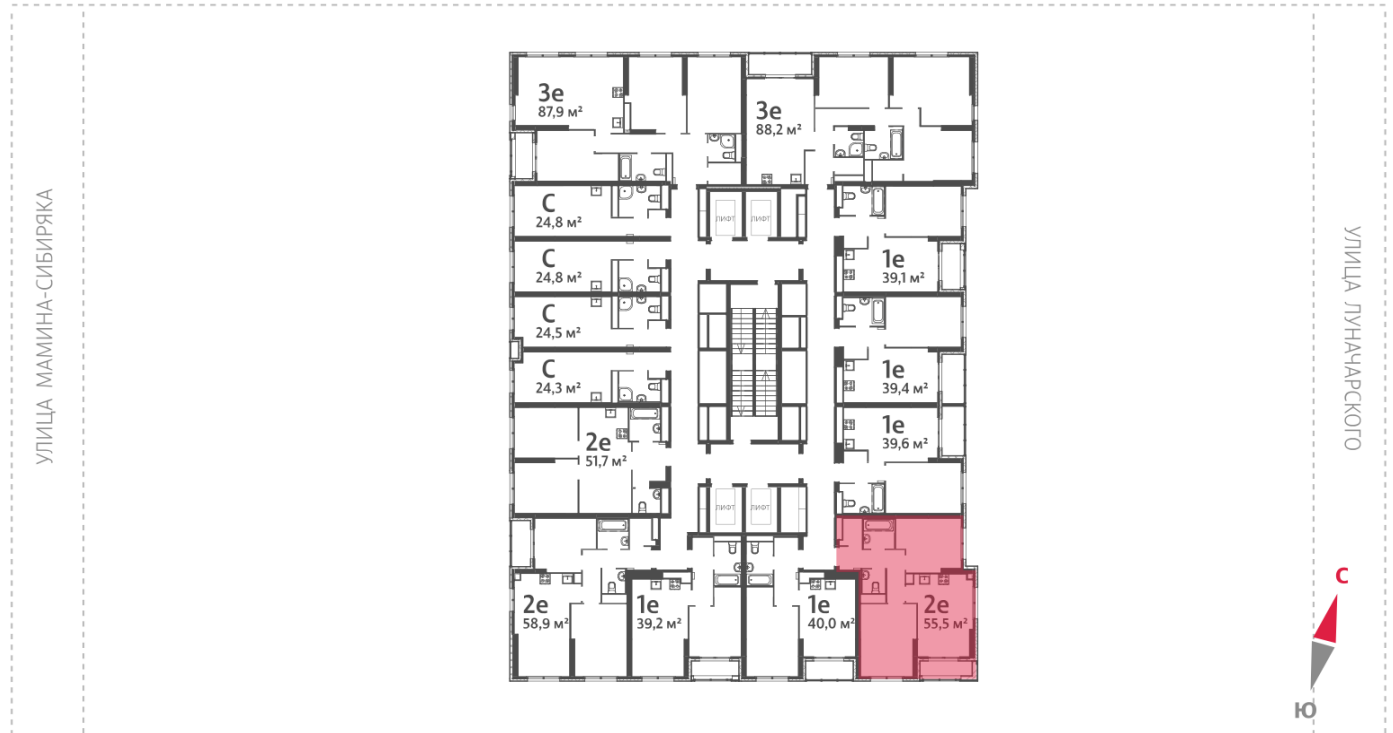

УЛИЦА ЧЕЛЮСКИНЦЕВ

*Данное предложение не является публичной офертой. Информация актуальна на 23.11.2024