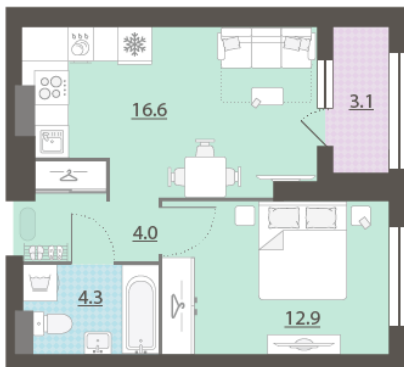

Жилой комплекс «Азина, 16»

Адрес Железнодорожный, ул. Челюскинцев — Луначарского — Азина — Мамина-Сибиряка

Азина, 16, дом 1, этаж 29

1-комнатная евро квартира №827

Общая площадь 39.6 м²

Срок сдачи III кв. 2026

Тип планировки 1eFI-2-12-32

Класс жилья Комфорт

С отделкой

7 916 832 руб.
спецпредложение

9 313 920 руб.

базовая цена

[Ссылка на квартиру на сайте](#)

*Данное предложение не является публичной офертой. Информация актуальна на 18.11.2024