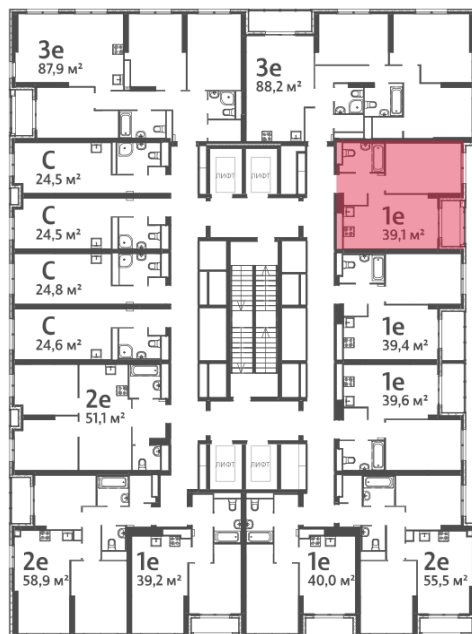

УЛИЦА ЧЕЛЮСКИНЦЕВ

УЛИЦА МАМИНА-СИБИРЯКА

УЛИЦА ЛУНАЧАРСКОГО

*Данное предложение не является публичной офертой. Информация актуальна на 26.12.2024