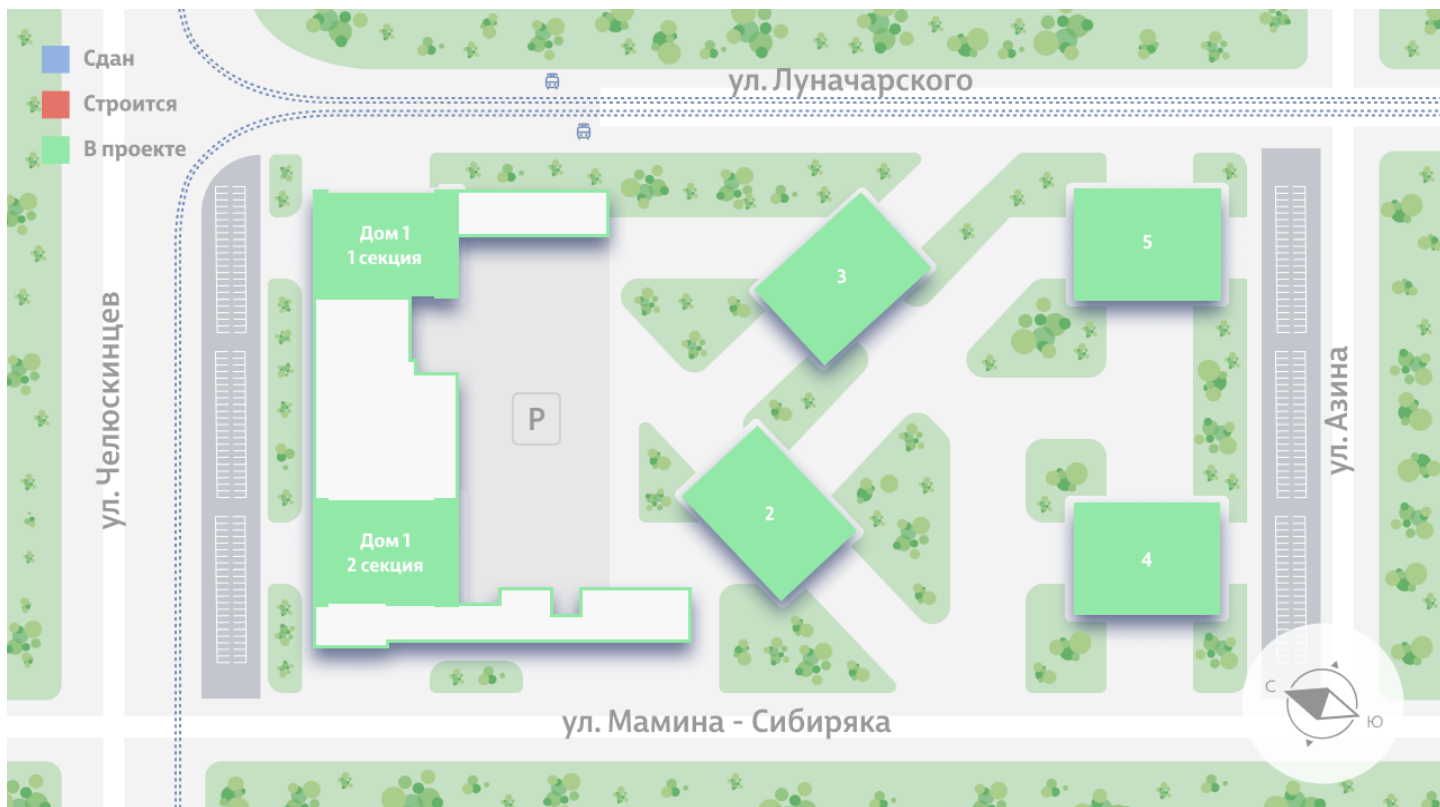

## Жилой комплекс «Азина, 16»

Адрес Железнодорожный район, ул. Челюскинцев — Луначарского — Азина — Мамина-Сибиряка

Азина, 16, дом 1, этаж 29

1-комнатная евро квартира №825

Общая площадь 39.1 м<sup>2</sup>

\*Данное предложение не является публичной офертой. Информация актуальна на 26.12.2024

Адреса и время работы офисов продаж на сайте [lsr.ru](http://lsr.ru) в разделе Контакты

УЛИЦА ЧЕЛЮСКИНЦЕВ

УЛИЦА МАМИНА-СИБИРЯКА

УЛИЦА ЛУНАЧАРСКОГО

\*Данное предложение не является публичной офертой. Информация актуальна на 26.12.2024