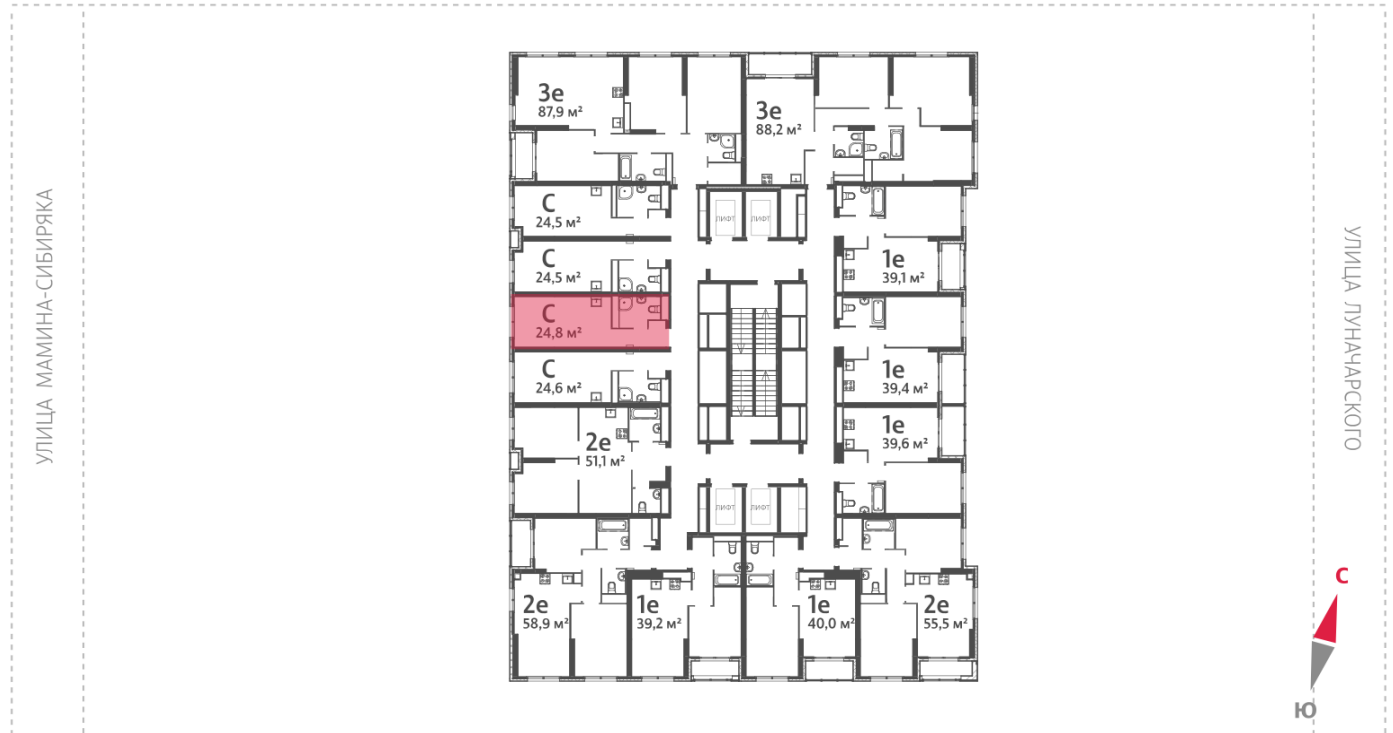

УЛИЦА ЧЕЛЮСКИНЦЕВ

*Данное предложение не является публичной офертой. Информация актуальна на 12.12.2024