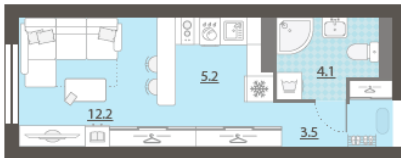

Жилой комплекс «Азина, 16»

Адрес Железнодорожный район, ул. Челюскинцев — Луначарского — Азина — Мамина-Сибиряка

Азина, 16, дом 1, этаж 29

Студия №820

Общая площадь 24.8 м²

Тип планировки StD-7-20-32

Срок сдачи III кв. 2026

Класс жилья Комфорт

С отделкой

5 438 640 руб.
спецпредложение

6 398 400 руб.
базовая цена

[Ссылка на квартиру на сайте](#)

Видовая

*Данное предложение не является публичной офертой. Информация актуальна на 12.12.2024