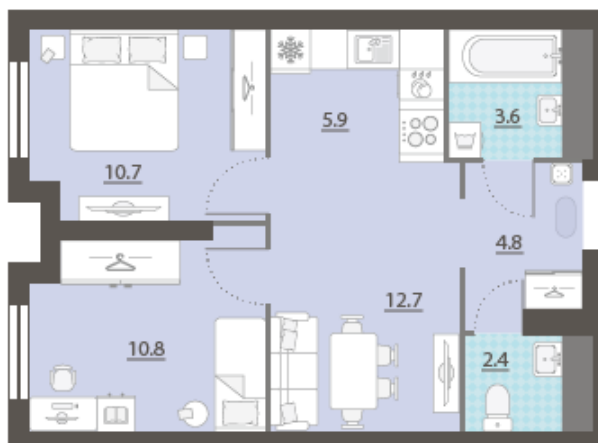

ЖК «Азина, 16», Азина, 16, дом 1

Срок сдачи: III кв. 2026

Адрес: Железнодорожный район, ул. Челюскинцев — Луначарского — Азина — Мамина-Сибиряка

Станция метро: Динамо, Уральская

2-комнатная евро квартира №818

При ипотеке:	9 932 307 руб	Подъезд:	2
Базовая цена:	10 679 900 руб	Этаж:	29
Количество комнат	2	Всего этажей	32
Общая площадь	51.1 м ²	Тип планировки:	2eG-1-17-32
		Отделка:	с отделкой

Европланировка

Видовая