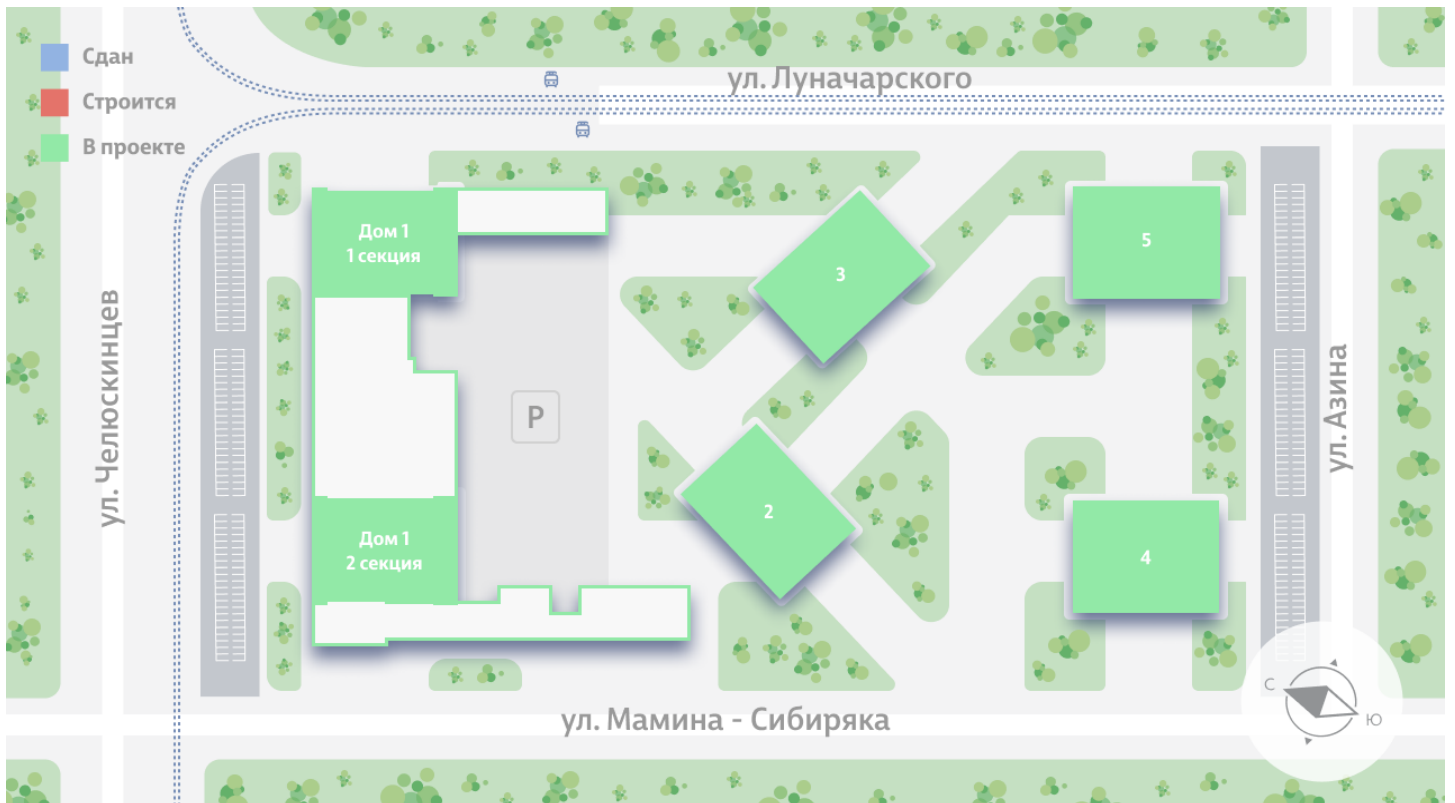

УЛИЦА ЧЕЛЮСКИНЦЕВ

*Данное предложение не является публичной офертой. Информация актуальна на 16.12.2024