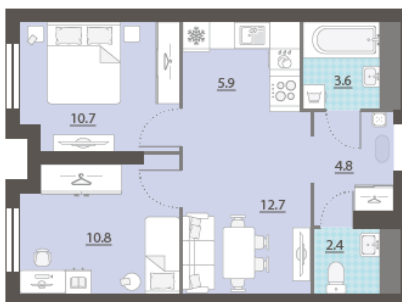

Жилой комплекс «Азина, 16»

Адрес Железнодорожный район, ул. Челюскинцев — Луначарского — Азина — Мамина-Сибиряка

Азина, 16, дом 1, этаж 29

2-комнатная евро квартира №818

Общая площадь 51.1 м²

Тип планировки 2eG-1-17-32

Срок сдачи III кв. 2026

Класс жилья Комфорт

С отделкой

9 021 449 руб.
спецпредложение

10 613 470 руб.

базовая цена

[Ссылка на квартиру на сайте](#)

Видовая

*Данное предложение не является публичной офертой. Информация актуальна на 16.12.2024

Адреса и время работы офисов продаж на сайте lsr.ru в разделе Контакты