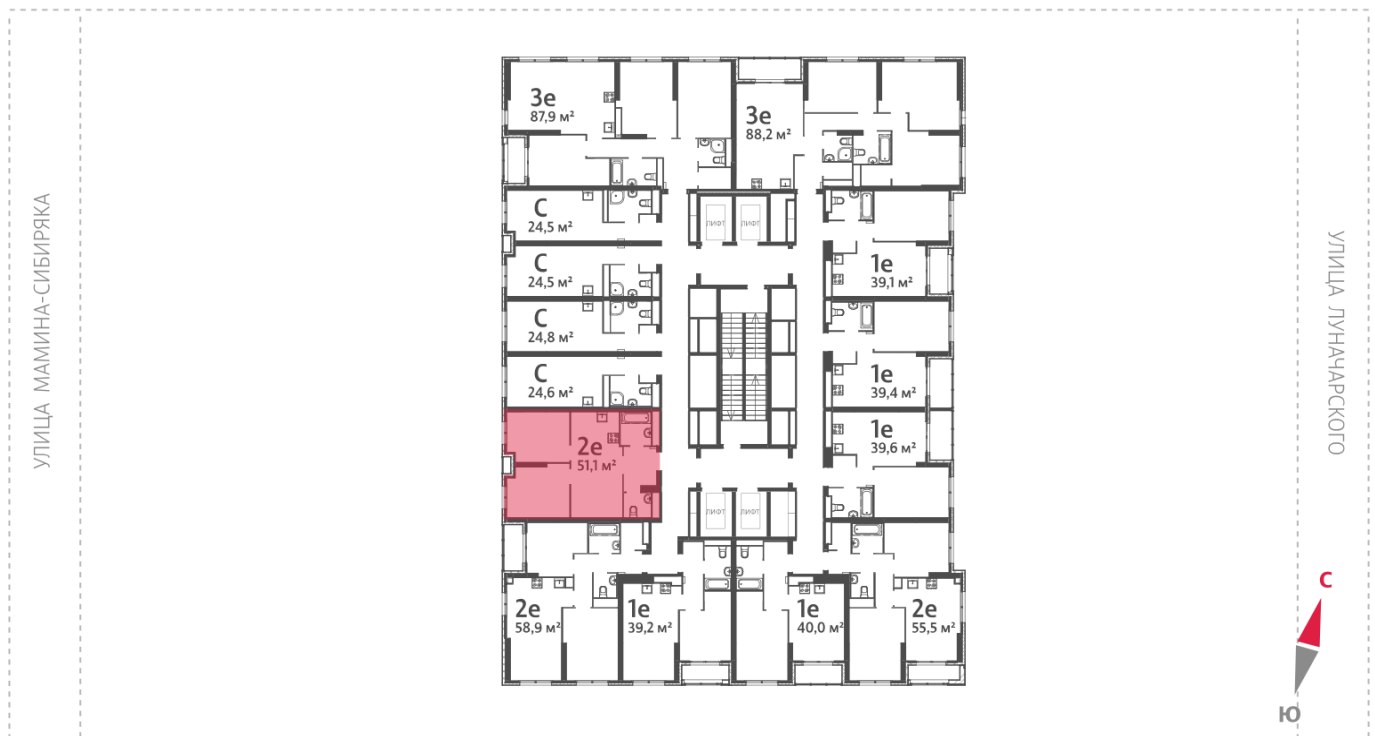

ЖК «Азина, 16», Азина, 16, дом 1

УЛИЦА ЧЕЛЮСКИНЦЕВ

Информация действительна на 20.04.2025