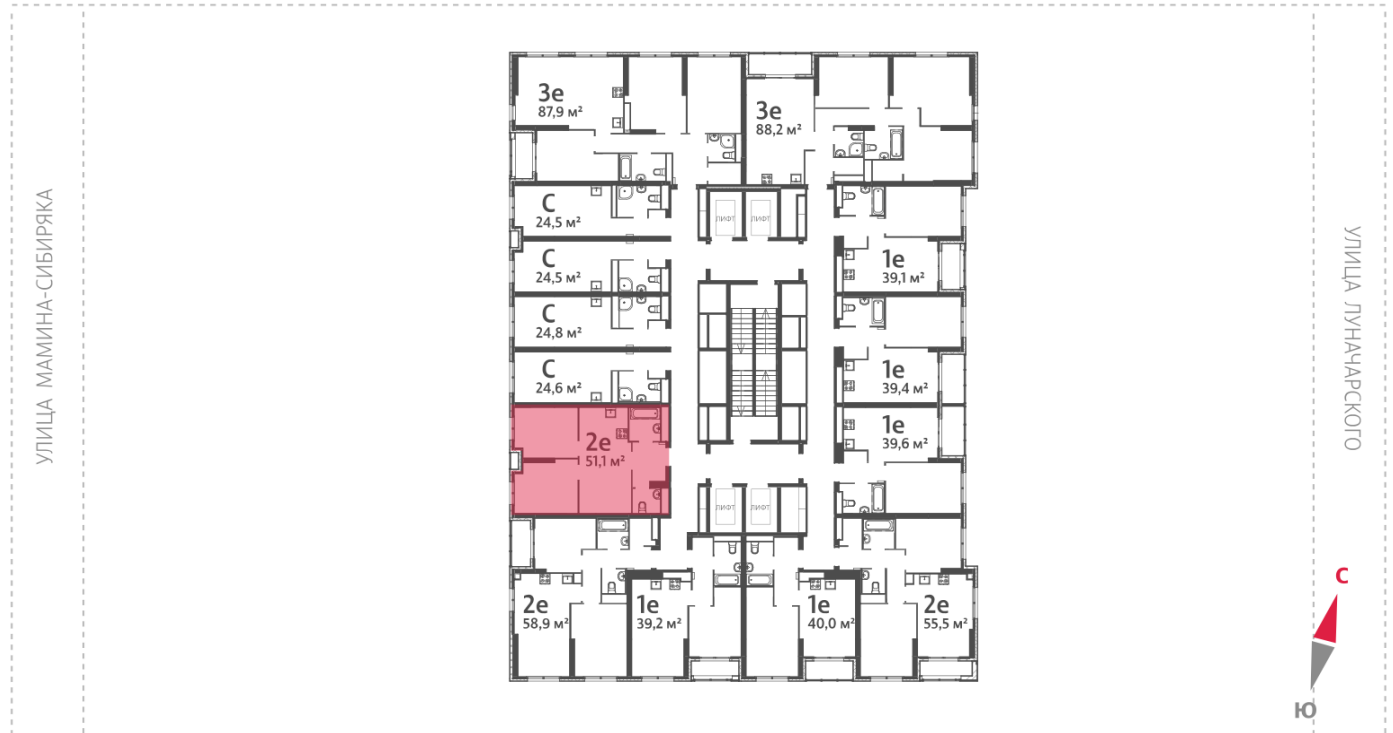

УЛИЦА ЧЕЛЮСКИНЦЕВ

*Данное предложение не является публичной офертой. Информация актуальна на 16.12.2024