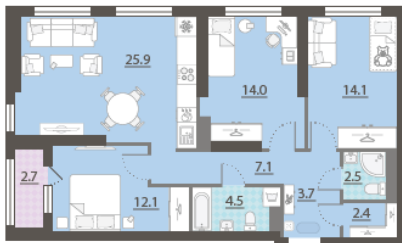

## Жилой комплекс «Азина, 16»

Адрес Железнодорожный, ул. Челюскинцев — Луначарского — Азина — Мамина-Сибиряка

Азина, 16, дом 1, этаж 28

3-комнатная евро квартира №809

Общая площадь 87.9 м<sup>2</sup>

Срок сдачи III кв. 2026

Тип планировки ЗеСа-1-16-32

Класс жилья Комфорт

С отделкой

**15 189 120 руб.**  
спецпредложение

**16 876 800 руб.**  
базовая цена

[Ссылка на квартиру на сайте](#)

Гардеробная

Видовая