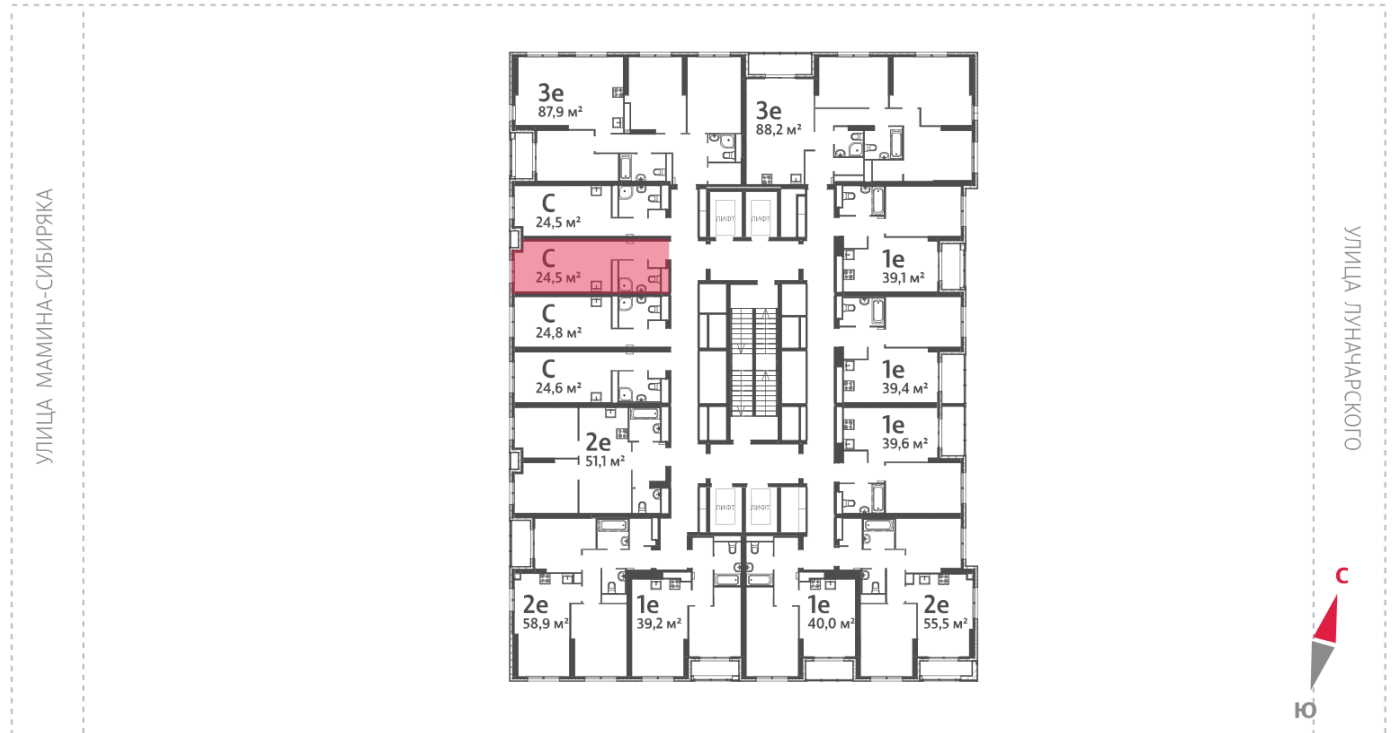

УЛИЦА ЧЕЛЮСКИНЦЕВ

*Данное предложение не является публичной офертой. Информация актуальна на 11.12.2024