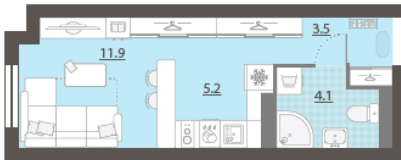

Жилой комплекс «Азина, 16»

Адрес Железнодорожный район, ул. Челюскинцев — Луначарского — Азина — Мамина-Сибиряка

Азина, 16, дом 1, этаж 28

Студия №807

Общая площадь 24.5 м²

Тип планировки StD-8-20-32

Срок сдачи III кв. 2026

Класс жилья Комфорт

С отделкой

5 364 520 руб.
спецпредложение

6 311 200 руб.
базовая цена

[Ссылка на квартиру на сайте](#)

Видовая

*Данное предложение не является публичной офертой. Информация актуальна на 11.12.2024