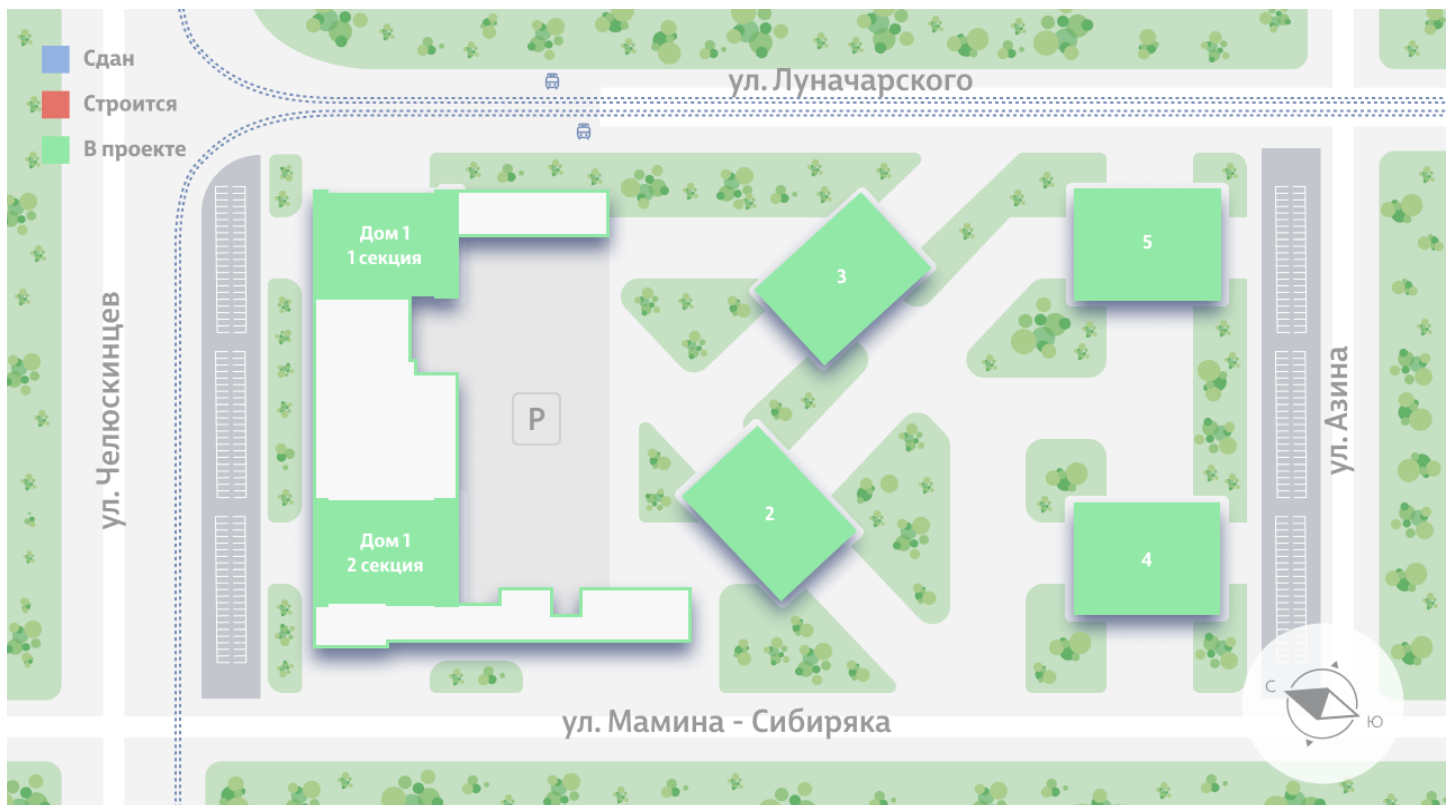

*Данное предложение не является публичной офертой. Информация актуальна на 18.11.2024