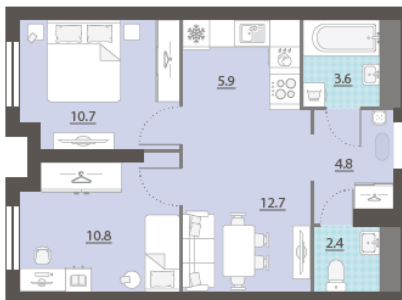

Жилой комплекс «Азина, 16»

Адрес Железнодорожный, ул. Челюскинцев — Луначарского — Азина — Мамина-Сибиряка

Азина, 16, дом 1, этаж 28

2-комнатная евро квартира №804

Общая площадь 51.1 м²

Тип планировки 2eG-1-17-32

Срок сдачи III кв. 2026

Класс жилья Комфорт

С отделкой

8 964 984 руб.
спецпредложение

10 547 040 руб.
базовая цена

[Ссылка на квартиру на сайте](#)

Видовая

*Данное предложение не является публичной офертой. Информация актуальна на 18.11.2024

Адреса и время работы офисов продаж на сайте lsr.ru в разделе Контакты