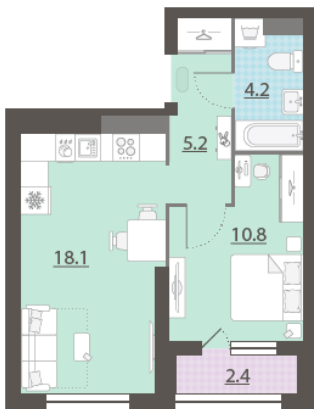

Жилой комплекс «Азина, 16»

Адрес Железнодорожный район, ул. Челюскинцев — Луначарского — Азина — Мамина-Сибиряка

Азина, 16, дом 1, этаж 28

1-комнатная евро квартира №802

Общая площадь 39.2 м²

Тип планировки 1eDa-1-16-32

Срок сдачи III кв. 2026

Класс жилья Комфорт

С отделкой

8 770 608 руб.
спецпредложение

9 745 120 руб.
базовая цена

[Ссылка на квартиру на сайте](#)

*Данное предложение не является публичной офертой. Информация актуальна на 15.12.2024

Адреса и время работы офисов продаж на сайте lsr.ru в разделе Контакты