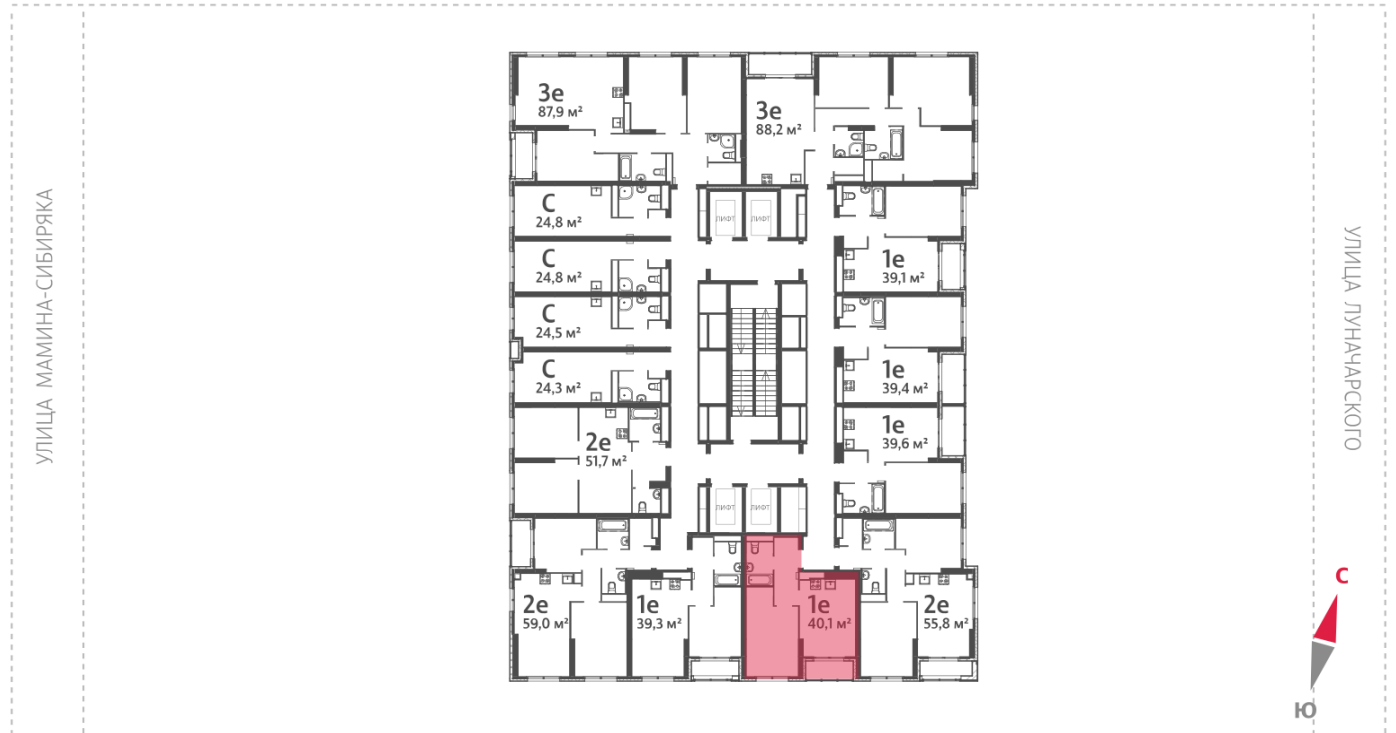

УЛИЦА ЧЕЛЮСКИНЦЕВ

*Данное предложение не является публичной офертой. Информация актуальна на 12.12.2024