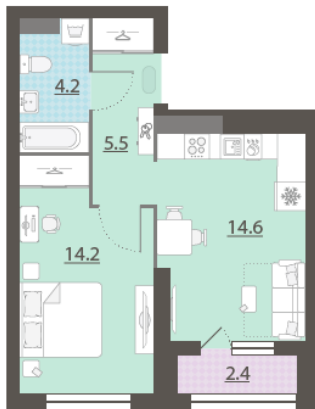

## Жилой комплекс «Азина, 16»

Адрес Железнодорожный район, ул. Челюскинцев — Луначарского — Азина — Мамина-Сибиряка

Азина, 16, дом 1, этаж 27

1-комнатная евро квартира №801

Общая площадь 40.1 м<sup>2</sup>

Тип планировки 1eDI-1-12-32

Срок сдачи III кв. 2026

Класс жилья Комфорт

С отделкой

**8 730 171 руб.**  
спецпредложение

**9 700 190 руб.**  
базовая цена

[Ссылка на квартиру на сайте](#)

\*Данное предложение не является публичной офертой. Информация актуальна на 12.12.2024