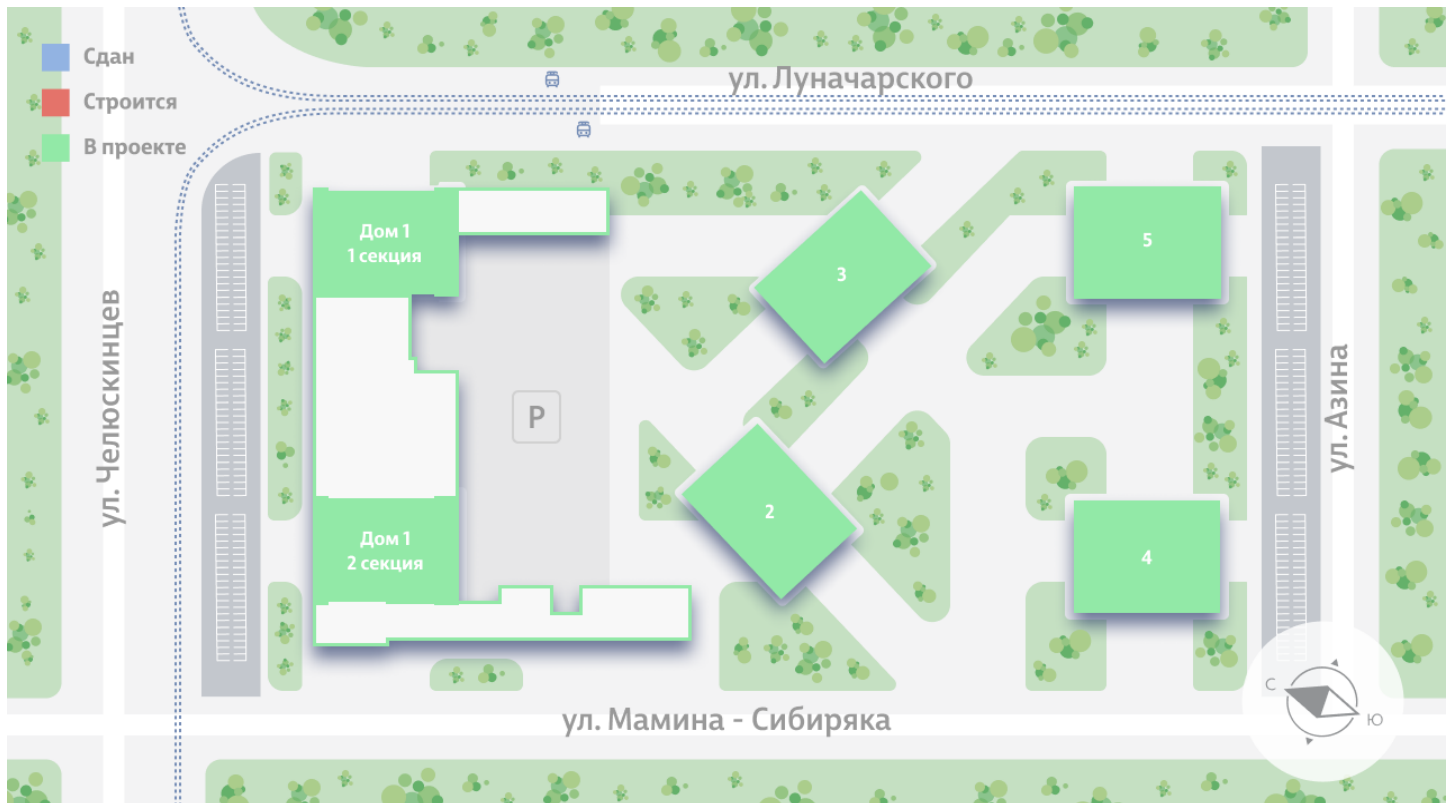

УЛИЦА ЧЕЛЮСКИНЦЕВ

*Данное предложение не является публичной офертой. Информация актуальна на 15.12.2024

Адреса и время работы офисов продаж на сайте lsr.ru в разделе Контакты