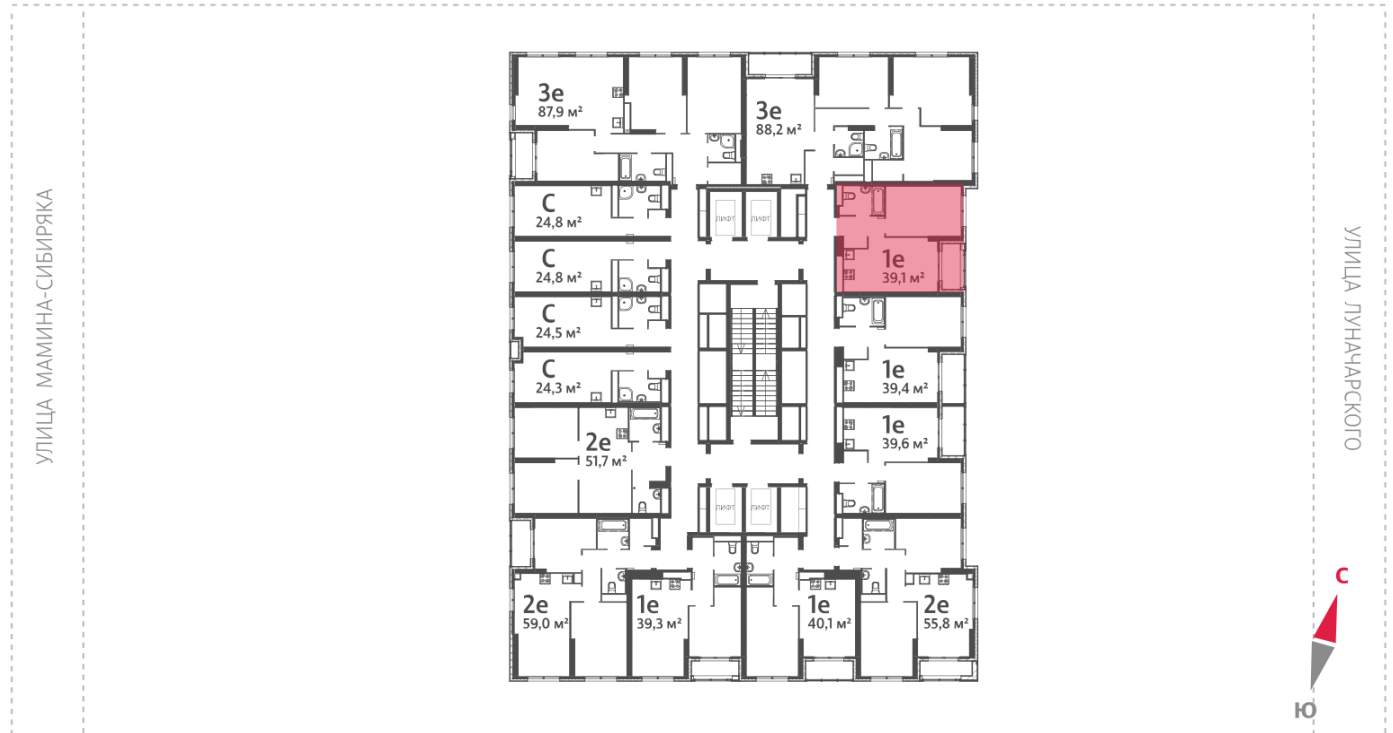

УЛИЦА ЧЕЛЮСКИНЦЕВ

*Данное предложение не является публичной офертой. Информация актуальна на 15.12.2024

Адреса и время работы офисов продаж на сайте lsr.ru в разделе Контакты