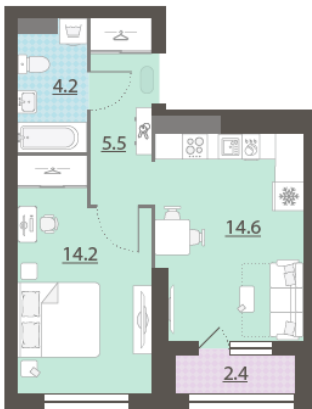

Жилой комплекс «Азина, 16»

Адрес Железнодорожный район, ул. Челюскинцев — Луначарского — Азина — Мамина-Сибиряка

Азина, 16, дом 1, этаж 26

1-комнатная евро квартира №787

Общая площадь 40.1 м²

Тип планировки 1eDI-1-12-32

Срок сдачи III кв. 2026

Класс жилья Комфорт

С отделкой

8 719 344 руб.
спецпредложение

9 688 160 руб.
базовая цена

[Ссылка на квартиру на сайте](#)

*Данное предложение не является публичной офертой. Информация актуальна на 14.12.2024

Адреса и время работы офисов продаж на сайте lsr.ru в разделе Контакты