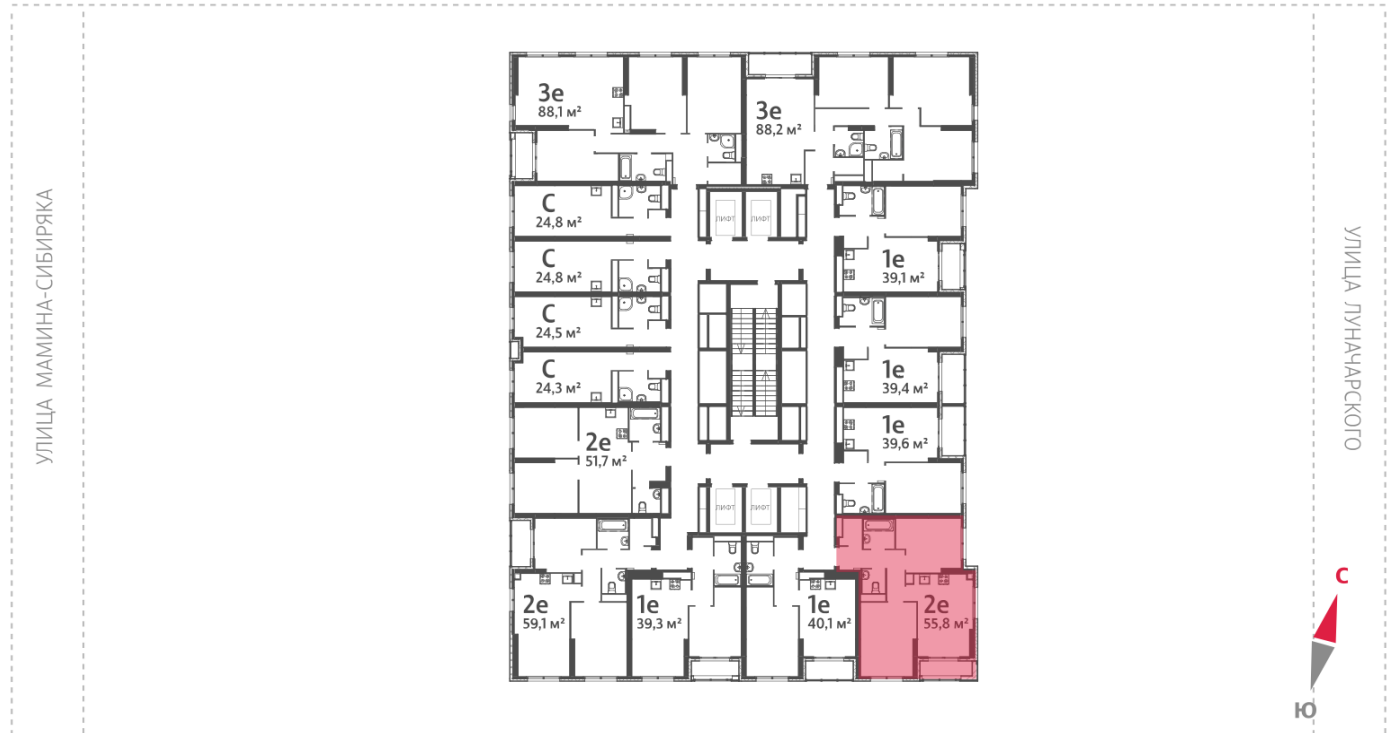

УЛИЦА ЧЕЛЮСКИНЦЕВ

*Данное предложение не является публичной офертой. Информация актуальна на 23.11.2024