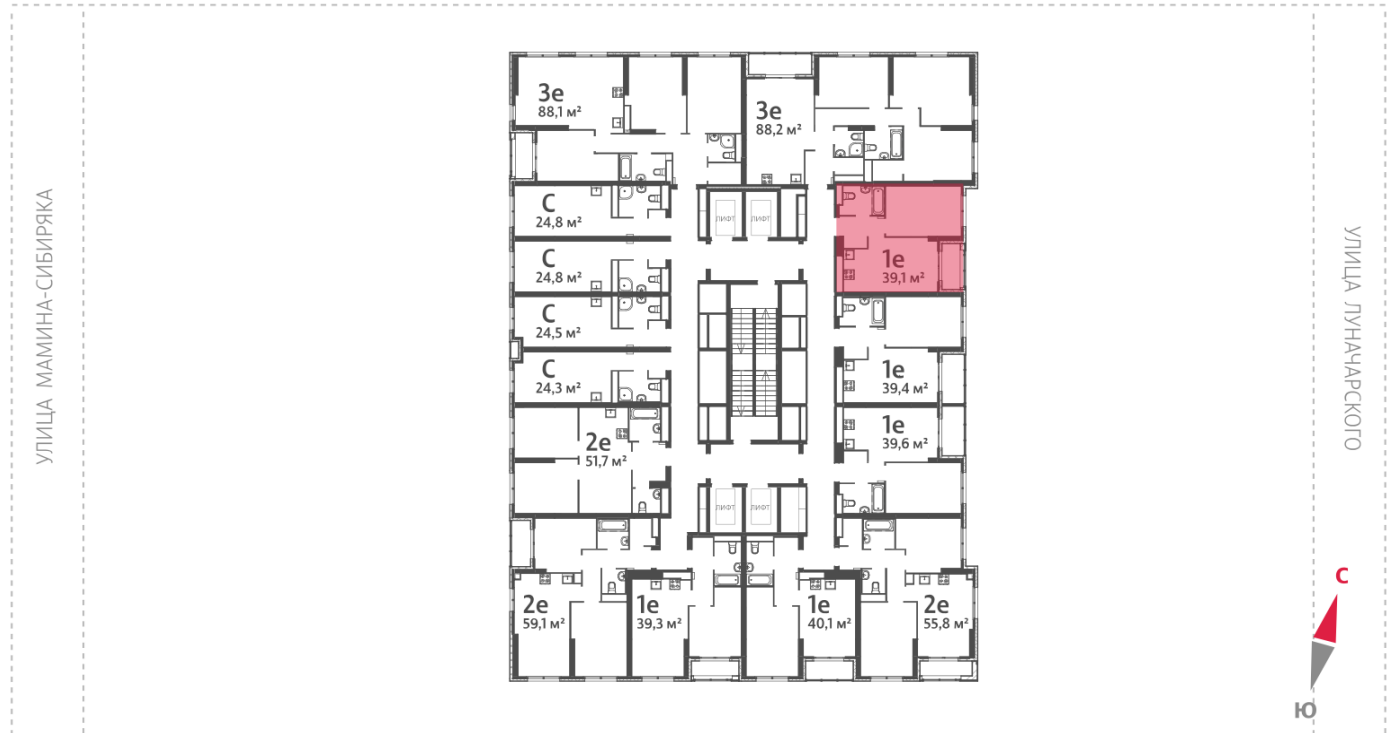

УЛИЦА ЧЕЛЮСКИНЦЕВ

*Данное предложение не является публичной офертой. Информация актуальна на 15.12.2024