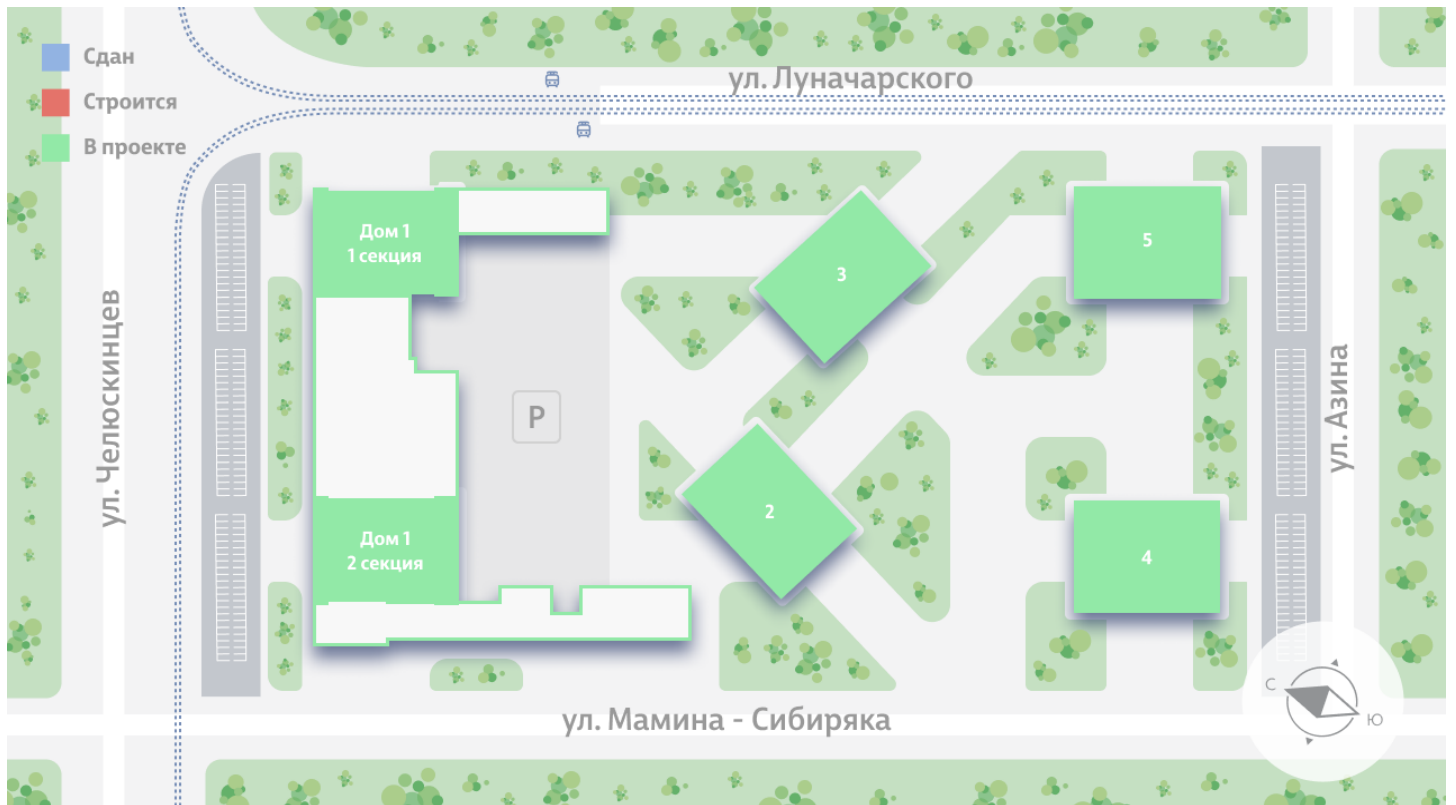

УЛИЦА ЧЕЛЮСКИНЦЕВ

*Данное предложение не является публичной офертой. Информация актуальна на 15.12.2024