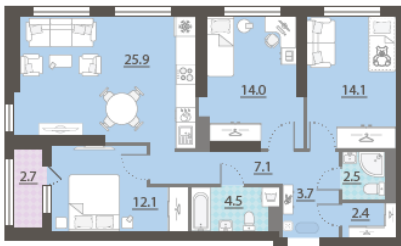

Жилой комплекс «Азина, 16»

Адрес Железнодорожный, ул. Челюскинцев — Луначарского — Азина — Мамина-Сибиряка

Азина, 16, дом 1, этаж 26

3-комнатная евро квартира №781

Общая площадь 88.1 м²

Тип планировки ЗеСа-1-16-32

Срок сдачи III кв. 2026

Класс жилья Комфорт

С отделкой

15 168 177 руб.
спецпредложение

16 853 530 руб.
базовая цена

[Ссылка на квартиру на сайте](#)