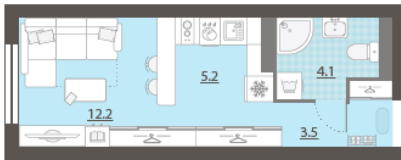

Жилой комплекс «Азина, 16»

Адрес Железнодорожный район, ул. Челюскинцев — Луначарского — Азина — Мамина-Сибиряка

Азина, 16, дом 1, этаж 26

Студия №778

Общая площадь 24.5 м²

Тип планировки StD-7-20-32

Срок сдачи III кв. 2026

Класс жилья Комфорт

С отделкой

5 352 025 руб.
спецпредложение

6 296 500 руб.
базовая цена

[Ссылка на квартиру на сайте](#)