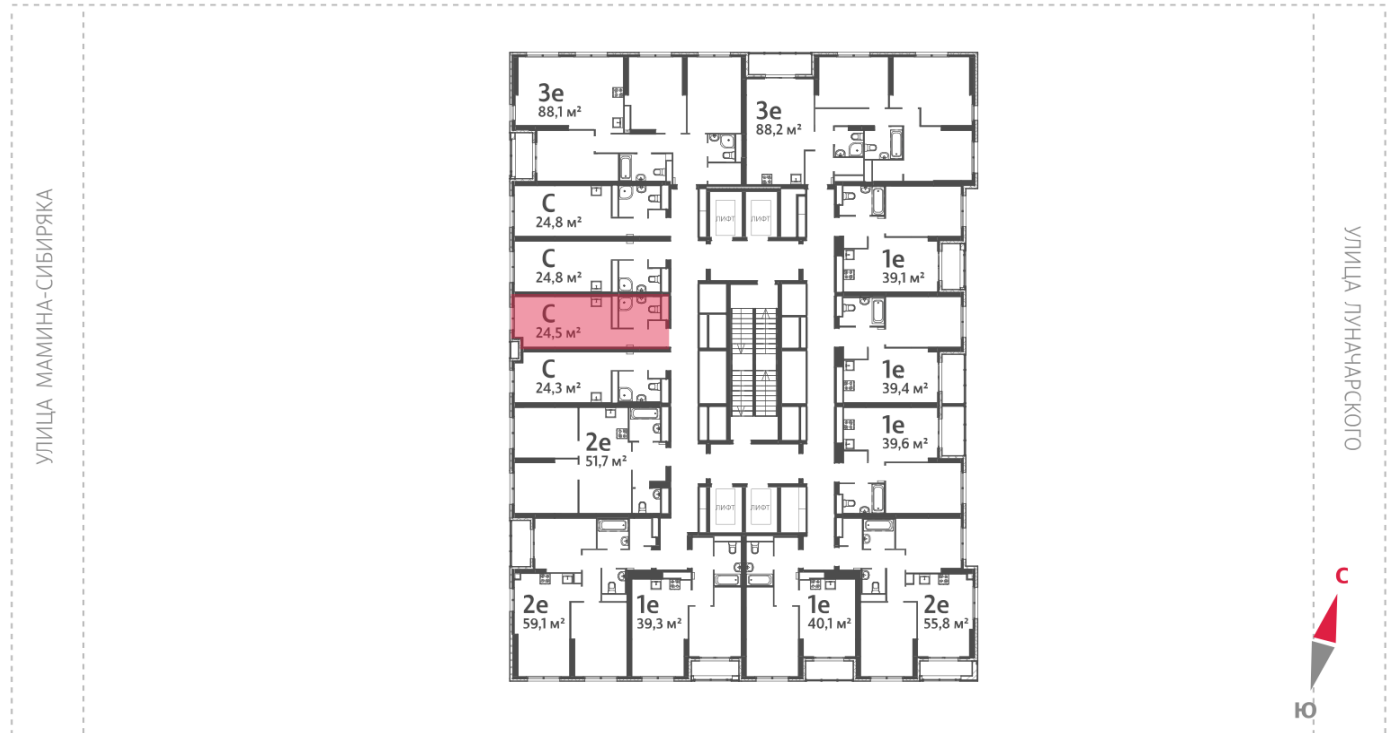

УЛИЦА ЧЕЛЮСКИНЦЕВ

*Данное предложение не является публичной офертой. Информация актуальна на 15.12.2024