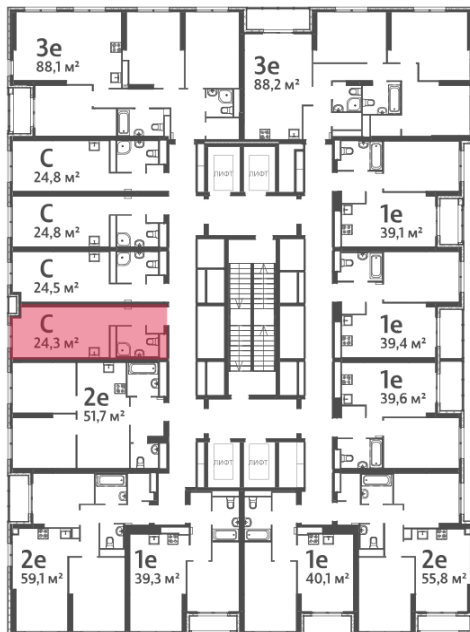

УЛИЦА ЧЕЛЮСКИНЦЕВ

УЛИЦА МАМИНА-СИБИРЯКА

УЛИЦА ЛУНАЧАРСКОГО

*Данное предложение не является публичной офертой. Информация актуальна на 17.11.2024