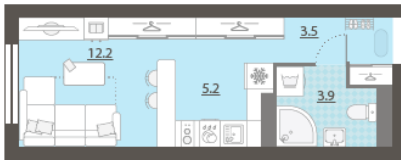

Жилой комплекс «Азина, 16»

Адрес Железнодорожный, ул. Челюскинцев — Луначарского — Азина — Мамина-Сибиряка

Азина, 16, дом 1, этаж 26

Студия №777

Общая площадь 24.3 м²

Тип планировки StD-6-20-32

Срок сдачи III кв. 2026

Класс жилья Комфорт

С отделкой

5 225 715 руб.
спецпредложение

6 147 900 руб.
базовая цена

[Ссылка на квартиру на сайте](#)

Видовая