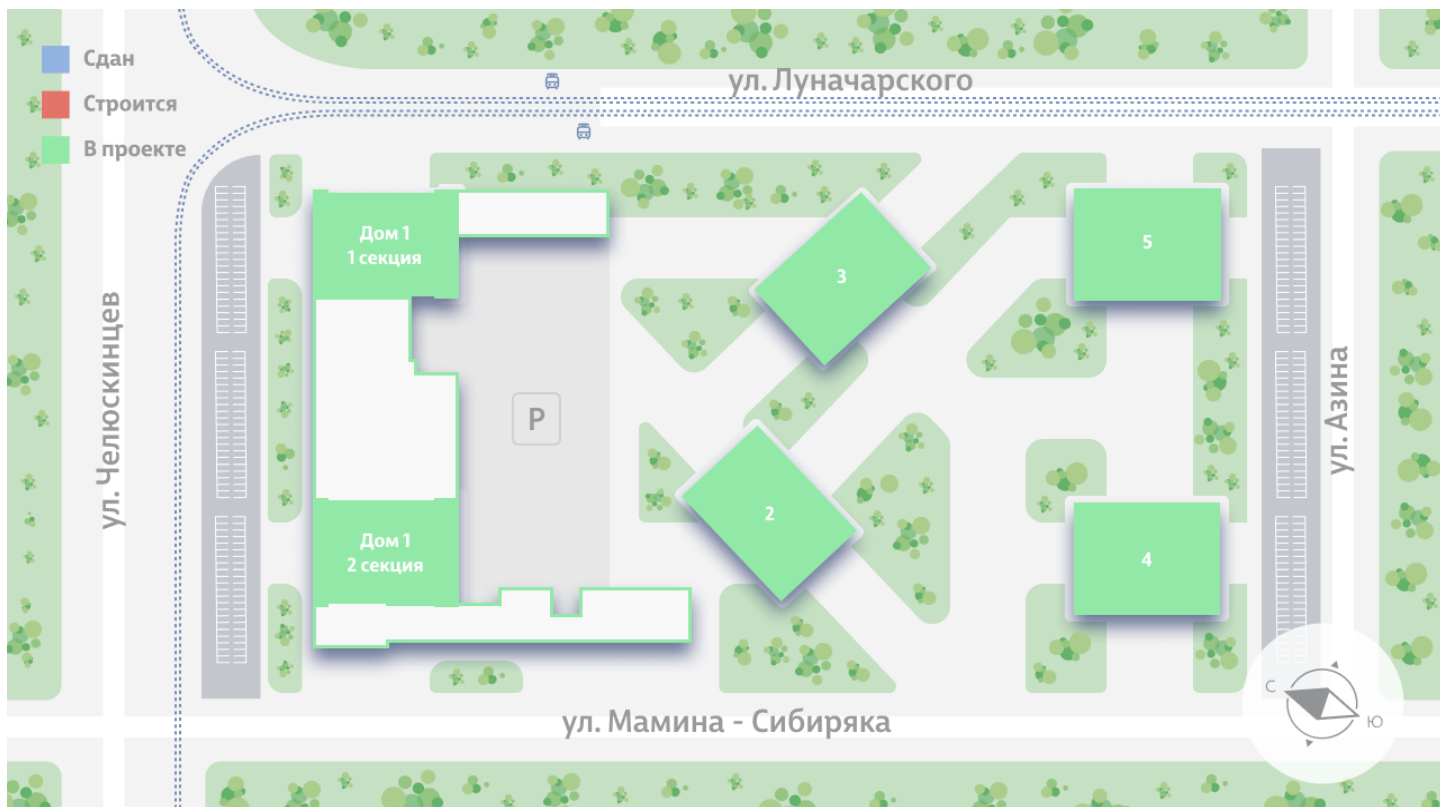

## Жилой комплекс «Азина, 16»

Адрес Железнодорожный, ул. Челюскинцев — Луначарского — Азина — Мамина-Сибиряка

Азина, 16, дом 1, этаж 26

Студия №777

Общая площадь 24.3 м<sup>2</sup>

Тип планировки StD-6-20-32

Адреса и время работы офисов продаж на сайте lsr.ru в разделе Контакты

УЛИЦА ЧЕЛЮСКИНЦЕВ

УЛИЦА МАМИНА-СИБИРЯКА

УЛИЦА ЛУНАЧАРСКОГО

\*Данное предложение не является публичной офертой. Информация актуальна на 17.11.2024