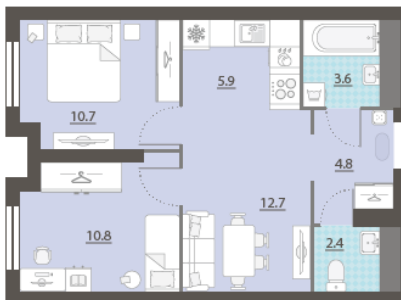

Жилой комплекс «Азина, 16»

Адрес Железнодорожный, ул. Челюскинцев — Луначарского — Азина — Мамина-Сибиряка

Азина, 16, дом 1, этаж 26

2-комнатная евро квартира №776

Общая площадь 51.7 м²

Тип планировки 2eG-1-17-32

Срок сдачи III кв. 2026

Класс жилья Комфорт

С отделкой

9 043 881 руб.
спецпредложение

10 639 860 руб.
базовая цена

[Ссылка на квартиру на сайте](#)

Видовая

*Данное предложение не является публичной офертой. Информация актуальна на 18.11.2024

Адреса и время работы офисов продаж на сайте lsr.ru в разделе Контакты