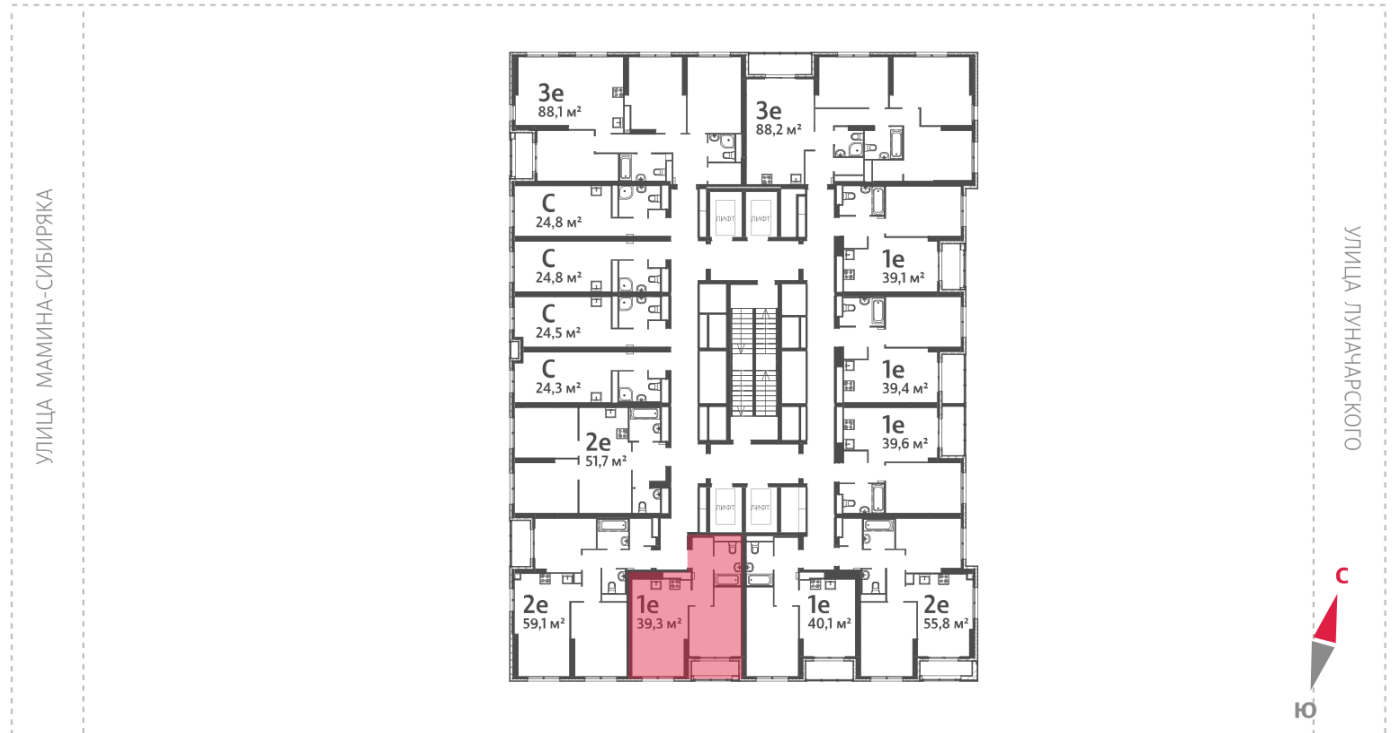

УЛИЦА ЧЕЛЮСКИНЦЕВ

*Данное предложение не является публичной офертой. Информация актуальна на 12.12.2024