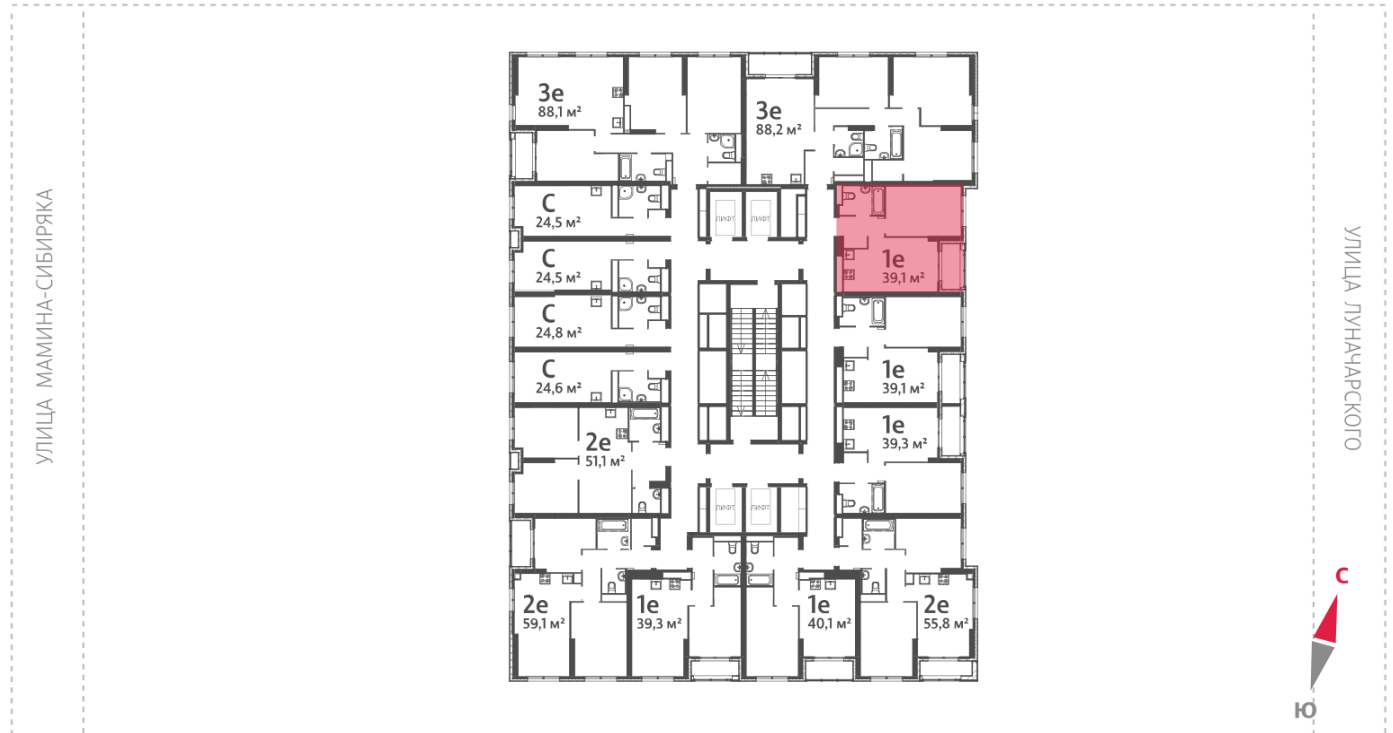

УЛИЦА ЧЕЛЮСКИНЦЕВ

*Данное предложение не является публичной офертой. Информация актуальна на 14.12.2024