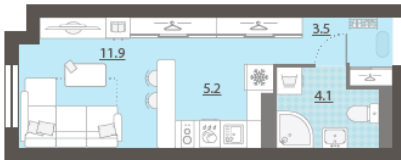

Жилой комплекс «Азина, 16»

Адрес Железнодорожный район, ул. Челюскинцев — Луначарского — Азина — Мамина-Сибиряка

Азина, 16, дом 1, этаж 25

Студия №765

Общая площадь 24.5 м²

Тип планировки StD-8-20-32

Срок сдачи III кв. 2026

Класс жилья Комфорт

С отделкой

5 345 777 руб.
спецпредложение

6 289 150 руб.
базовая цена

[Ссылка на квартиру на сайте](#)