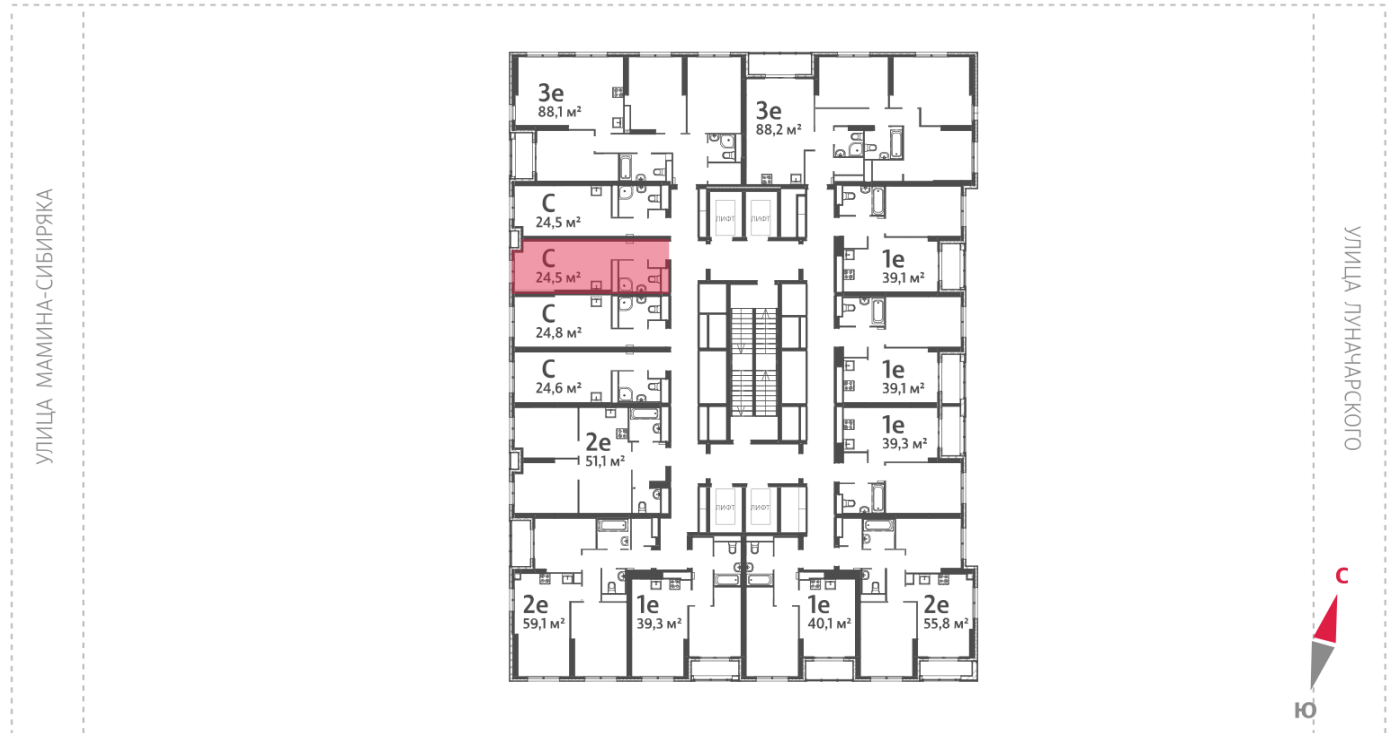

УЛИЦА ЧЕЛЮСКИНЦЕВ

*Данное предложение не является публичной офертой. Информация актуальна на 15.12.2024