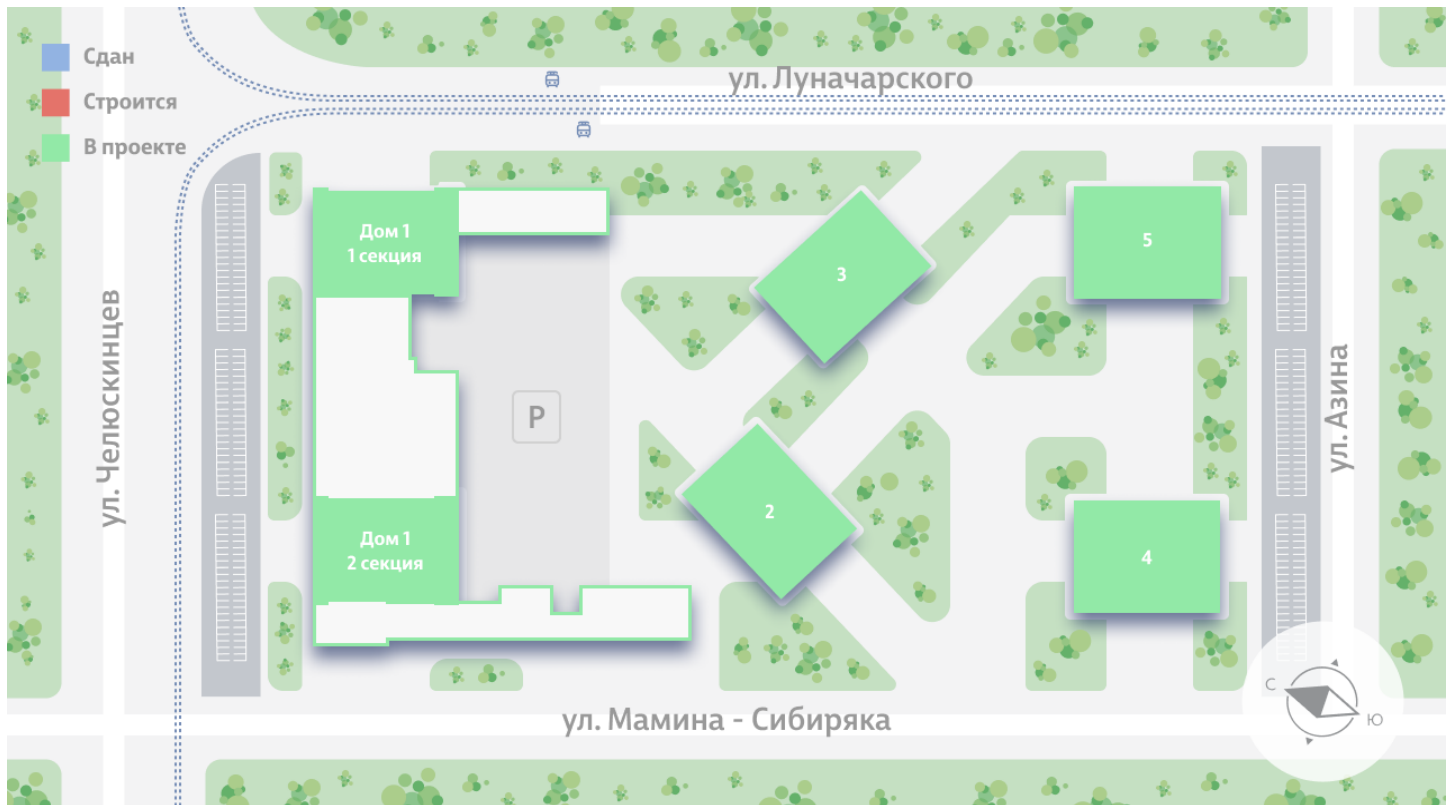

УЛИЦА ЧЕЛЮСКИНЦЕВ

*Данное предложение не является публичной офертой. Информация актуальна на 13.12.2024