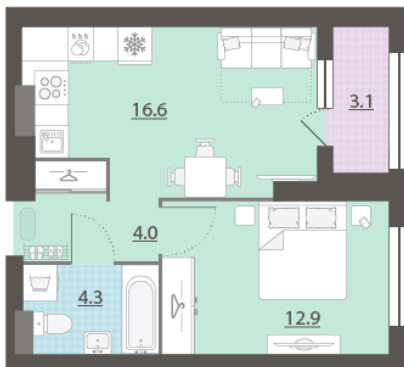

Жилой комплекс «Азина, 16»

Адрес Железнодорожный, ул. Челюскинцев — Луначарского — Азина — Мамина-Сибиряка

Азина, 16, дом 1, этаж 24

1-комнатная евро квартира №757

Общая площадь 39.5 м²

Срок сдачи III кв. 2026

Тип планировки 1eFI-2-12-32

Класс жилья Комфорт

С отделкой

7 846 477 руб.
спецпредложение

9 231 150 руб.
базовая цена

[Ссылка на квартиру на сайте](#)

*Данное предложение не является публичной офертой. Информация актуальна на 18.11.2024