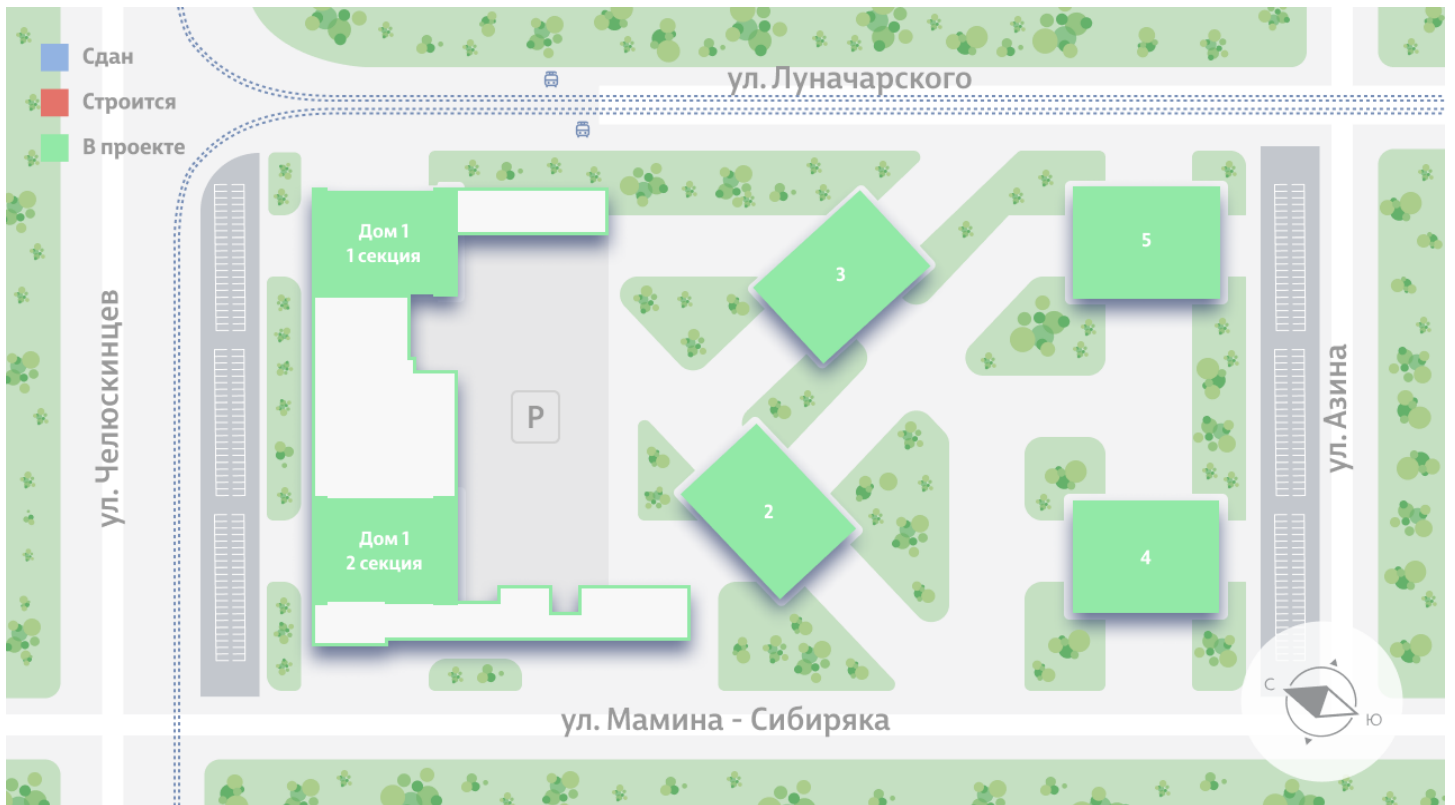

*Данное предложение не является публичной офертой. Информация актуальна на 18.11.2024