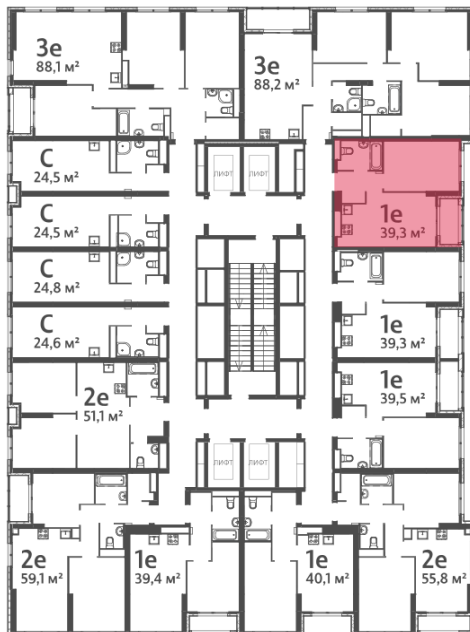

УЛИЦА ЧЕЛЮСКИНЦЕВ

УЛИЦА МАМИНА-СИБИРЯКА

УЛИЦА ЛУНАЧАРСКОГО

*Данное предложение не является публичной офертой. Информация актуальна на 18.11.2024