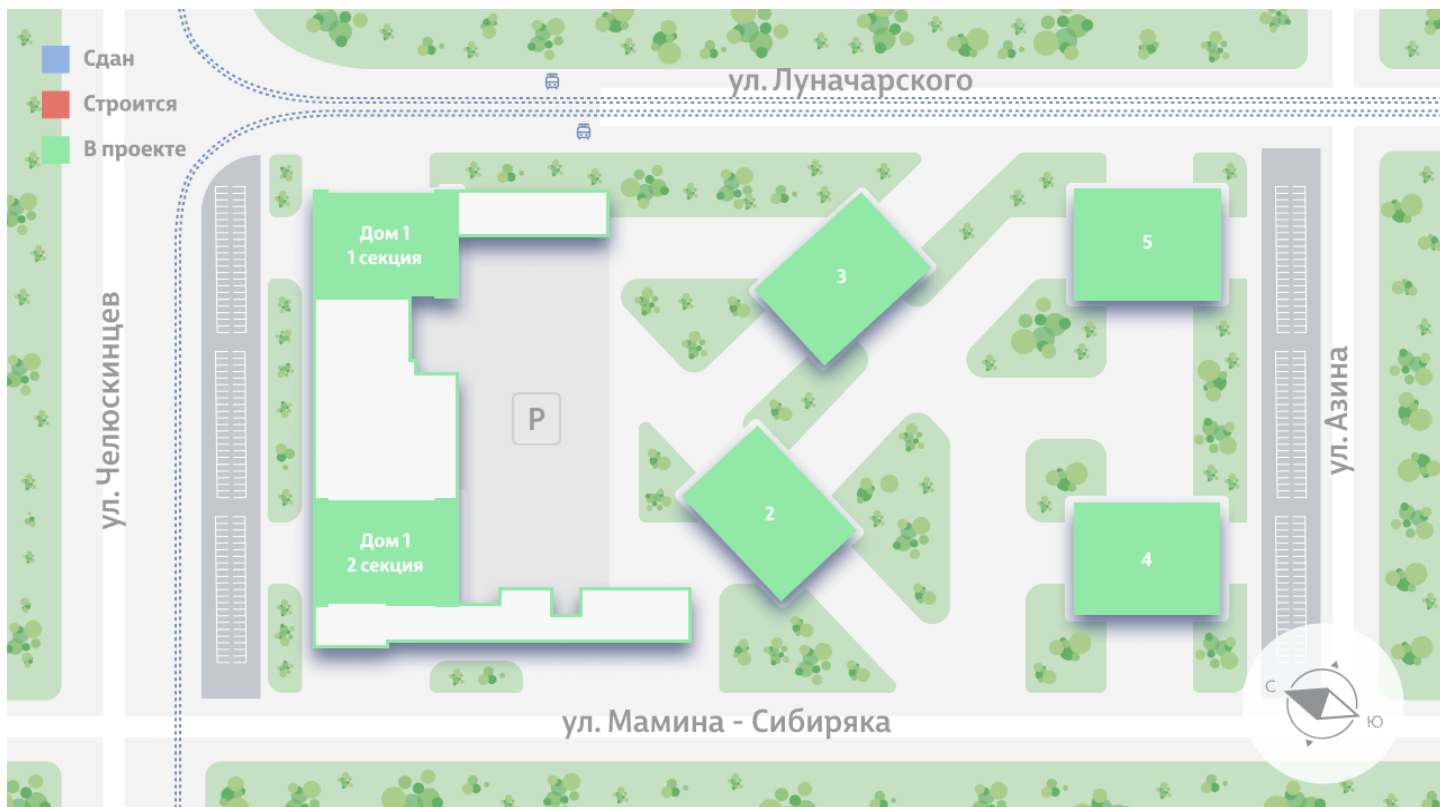

Жилой комплекс «Азина, 16»

Адрес Железнодорожный, ул. Челюскинцев — Луначарского — Азина — Мамина-Сибиряка

Азина, 16, дом 1, этаж 24

1-комнатная евро квартира №755

Общая площадь 39.3 м²

Срок сдачи III кв. 2026

Адреса и время работы офисов продаж на сайте lsr.ru в разделе Контакты

УЛИЦА ЧЕЛЮСКИНЦЕВ

УЛИЦА МАМИНА-СИБИРЯКА

УЛИЦА ЛУНАЧАРСКОГО

*Данное предложение не является публичной офертой. Информация актуальна на 18.11.2024