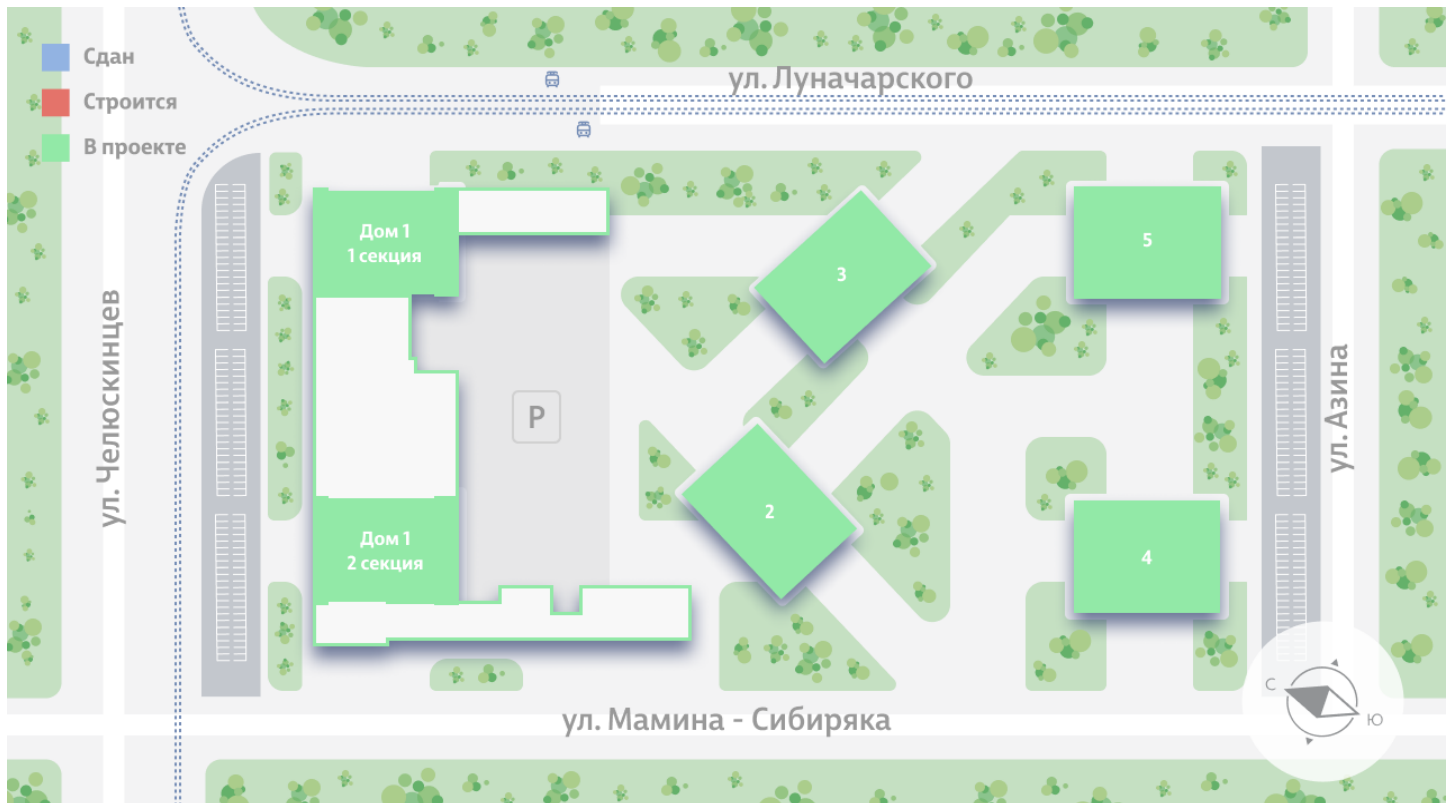

УЛИЦА ЧЕЛЮСКИНЦЕВ

*Данное предложение не является публичной офертой. Информация актуальна на 23.11.2024