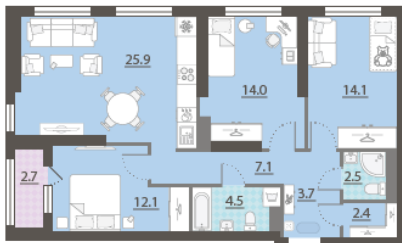

Жилой комплекс «Азина, 16»

Адрес Железнодорожный, ул. Челюскинцев — Луначарского — Азина — Мамина-Сибиряка

Азина, 16, дом 1, этаж 23

3-комнатная евро квартира №739

Общая площадь 88.1 м²

Тип планировки ЗеСа-1-16-32

Срок сдачи III кв. 2026

Класс жилья Комфорт

С отделкой

15 096 816 руб.
спецпредложение

16 774 240 руб.
базовая цена

[Ссылка на квартиру на сайте](#)

Гардеробная

Видовая