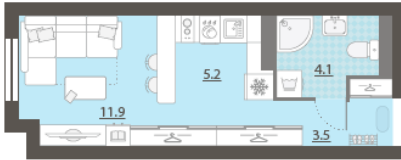

Жилой комплекс «Азина, 16»

Адрес Железнодорожный район, ул. Челюскинцев — Луначарского — Азина — Мамина-Сибиряка

Азина, 16, дом 1, этаж 23

Студия №738

Общая площадь 24.8 м²

Тип планировки StD-9-20-32

Срок сдачи III кв. 2026

Класс жилья Комфорт

С отделкой

5 398 588 руб.
спецпредложение

6 351 280 руб.
базовая цена

[Ссылка на квартиру на сайте](#)

Видовая

*Данное предложение не является публичной офертой. Информация актуальна на 14.12.2024