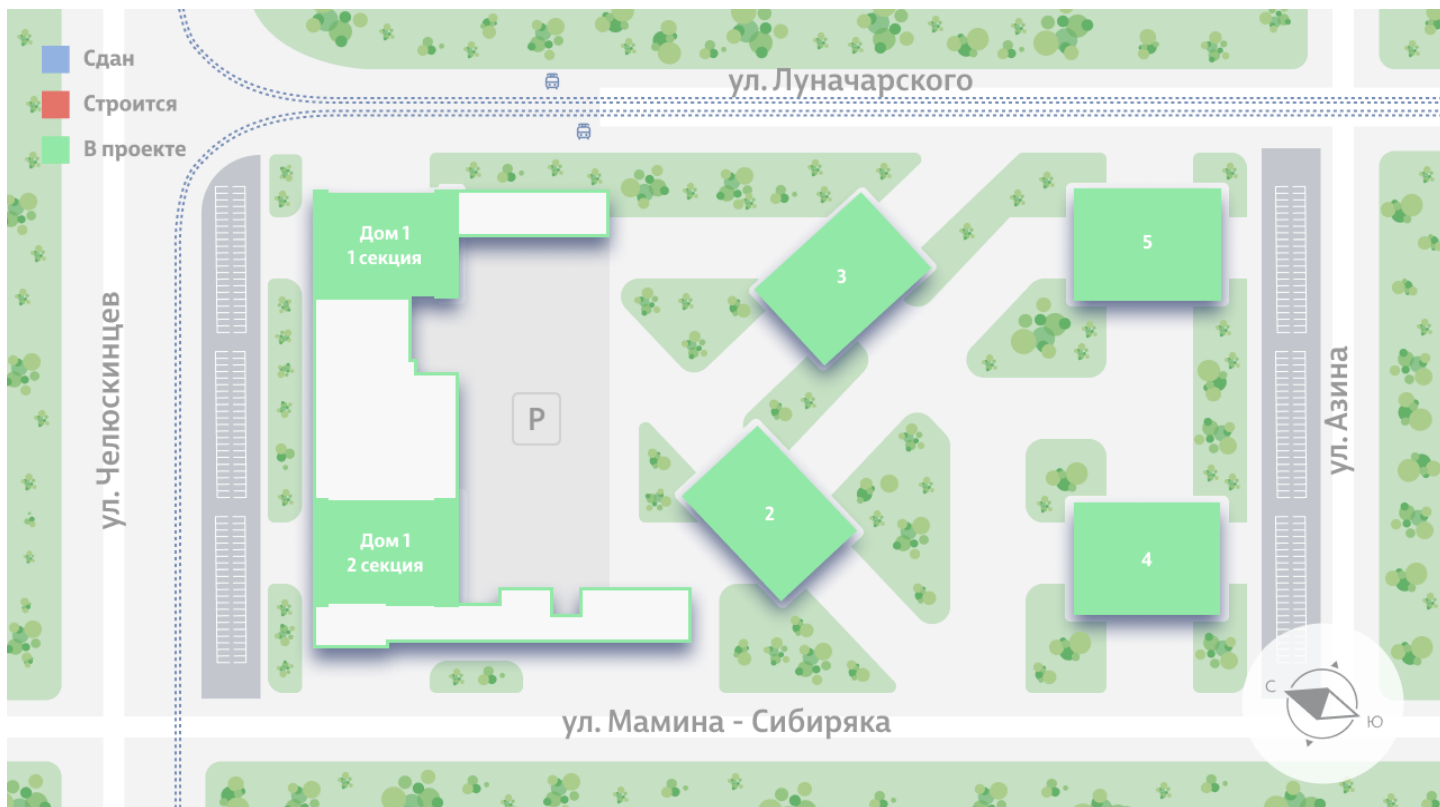

Жилой комплекс «Азина, 16»

Адрес Железнодорожный район, ул. Челюскинцев — Луначарского — Азина — Мамина-Сибиряка

Азина, 16, дом 1, этаж 23

Студия №738

Общая площадь 24.8 м²

Тип планировки StD-9-20-32

Срок сдачи III кв. 2026

Адреса и время работы офисов продаж на сайте lsr.ru в разделе Контакты

УЛИЦА ЧЕЛЮСКИНЦЕВ

УЛИЦА МАМИНА-СИБИРЯКА

УЛИЦА ЛУНАЧАРСКОГО

*Данное предложение не является публичной офертой. Информация актуальна на 14.12.2024