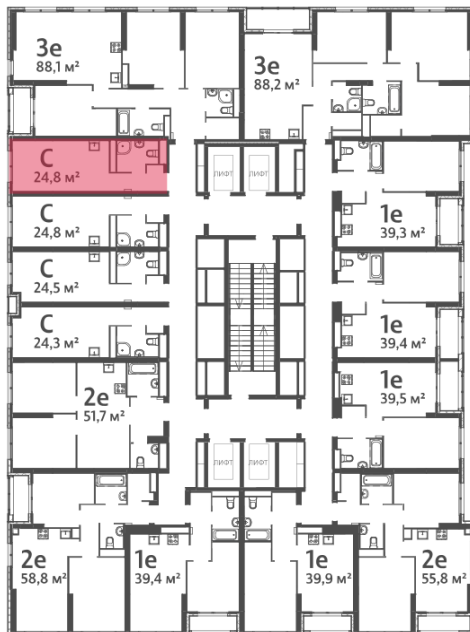

УЛИЦА ЧЕЛЮСКИНЦЕВ

УЛИЦА МАМИНА-СИБИРЯКА

УЛИЦА ЛУНАЧАРСКОГО

*Данное предложение не является публичной офертой. Информация актуальна на 14.12.2024