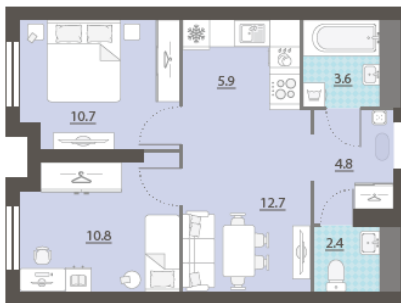

Жилой комплекс «Азина, 16»

Адрес Железнодорожный район, ул. Челюскинцев — Луначарского — Азина — Мамина-Сибиряка

Азина, 16, дом 1, этаж 23

2-комнатная евро квартира №734

Общая площадь 51.7 м²

Тип планировки 2eG-1-17-32

Срок сдачи III кв. 2026

Класс жилья Комфорт

С отделкой

9 043 881 руб.
спецпредложение

10 639 860 руб.

базовая цена

[Ссылка на квартиру на сайте](#)

Видовая

*Данное предложение не является публичной офертой. Информация актуальна на 14.12.2024

Адреса и время работы офисов продаж на сайте lsr.ru в разделе Контакты