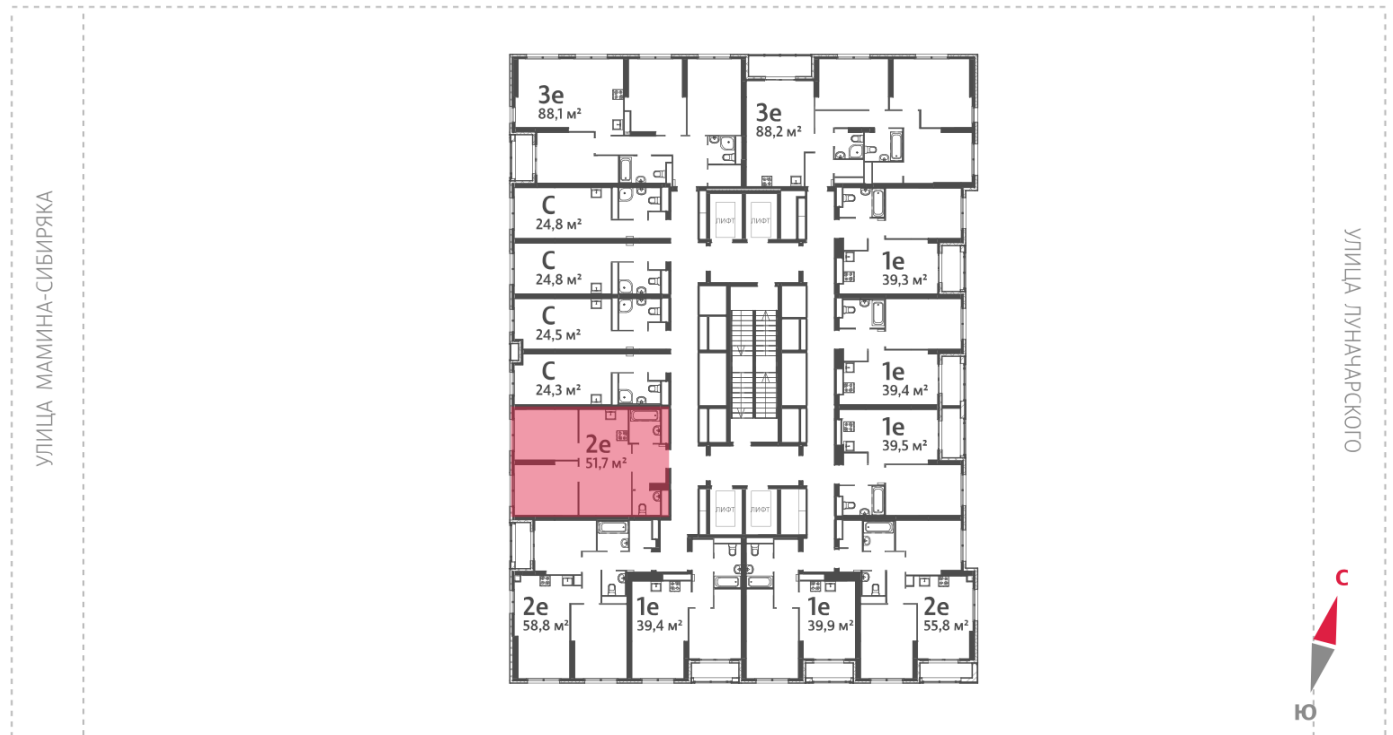

УЛИЦА ЧЕЛЮСКИНЦЕВ

*Данное предложение не является публичной офертой. Информация актуальна на 14.12.2024