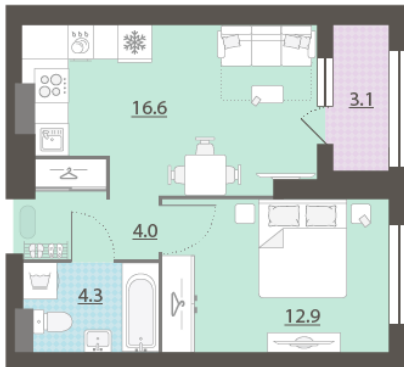

Жилой комплекс «Азина, 16»

Адрес Железнодорожный, ул. Челюскинцев — Луначарского — Азина — Мамина-Сибиряка

Азина, 16, дом 1, этаж 22

1-комнатная евро квартира №729

Общая площадь 39.5 м²

Срок сдачи III кв. 2026

Тип планировки 1eFI-2-12-32

Класс жилья Комфорт

С отделкой

7 822 975 руб.
спецпредложение

9 203 500 руб.

базовая цена

[Ссылка на квартиру на сайте](#)

*Данное предложение не является публичной офертой. Информация актуальна на 18.11.2024