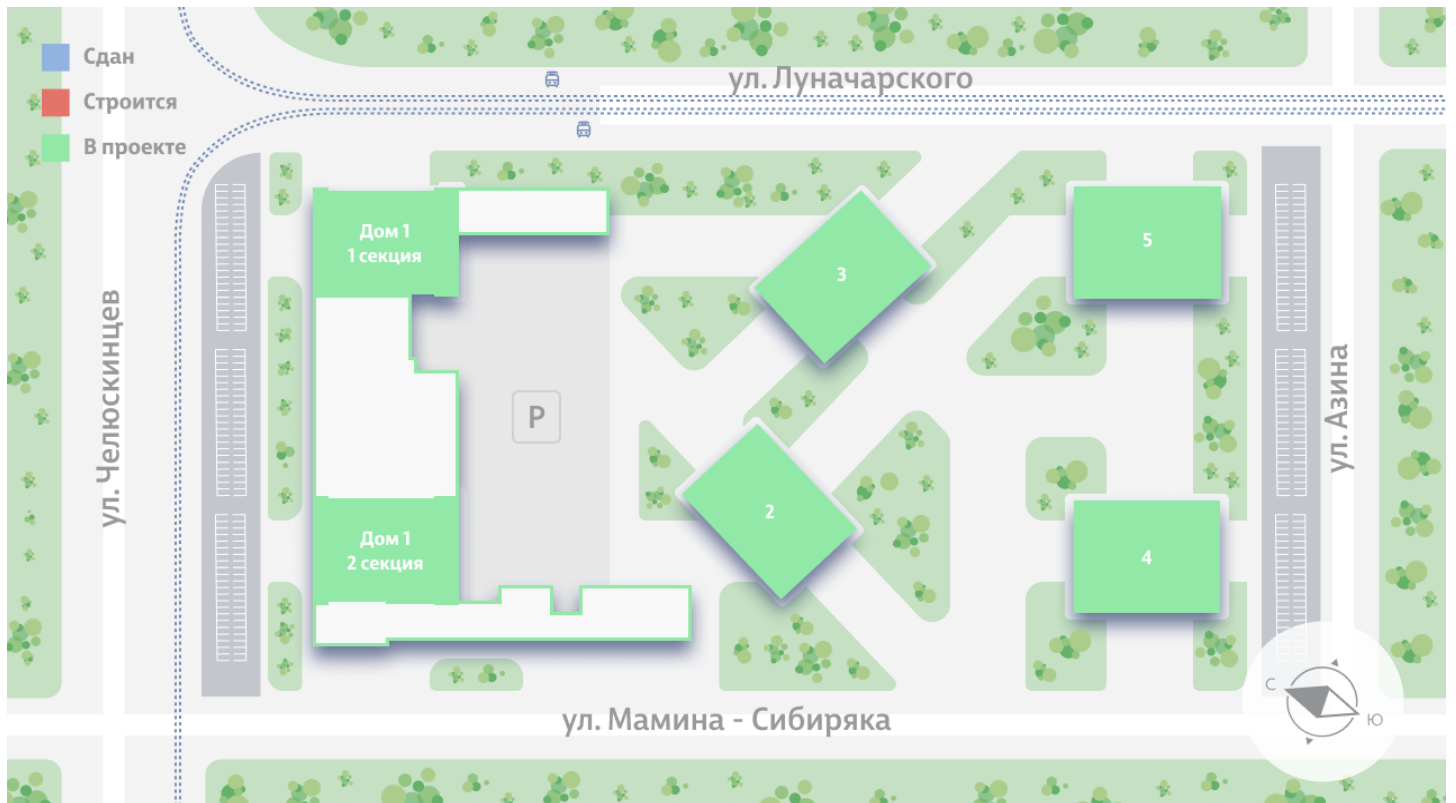

## Жилой комплекс «Азина, 16»

Адрес Железнодорожный район, ул. Челюскинцев — Луначарского — Азина — Мамина-Сибиряка

Азина, 16, дом 1, этаж 22

1-комнатная евро квартира №728

Общая площадь 39.4 м<sup>2</sup>

\*Данное предложение не является публичной офертой. Информация актуальна на 27.12.2024

Адреса и время работы офисов продаж на сайте [lsr.ru](http://lsr.ru) в разделе Контакты

УЛИЦА ЧЕЛЮСКИНЦЕВ

УЛИЦА МАМИНА-СИБИРЯКА

УЛИЦА ЛУНАЧАРСКОГО

\*Данное предложение не является публичной офертой. Информация актуальна на 27.12.2024