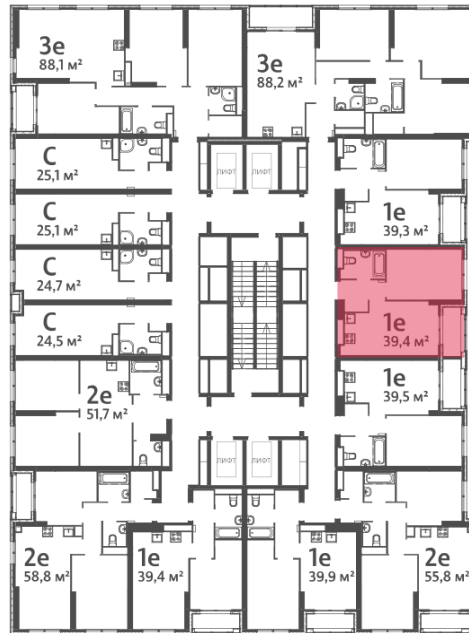

УЛИЦА ЧЕЛЮСКИНЦЕВ

УЛИЦА МАМИНА-СИБИРЯКА

УЛИЦА ЛУНАЧАРСКОГО