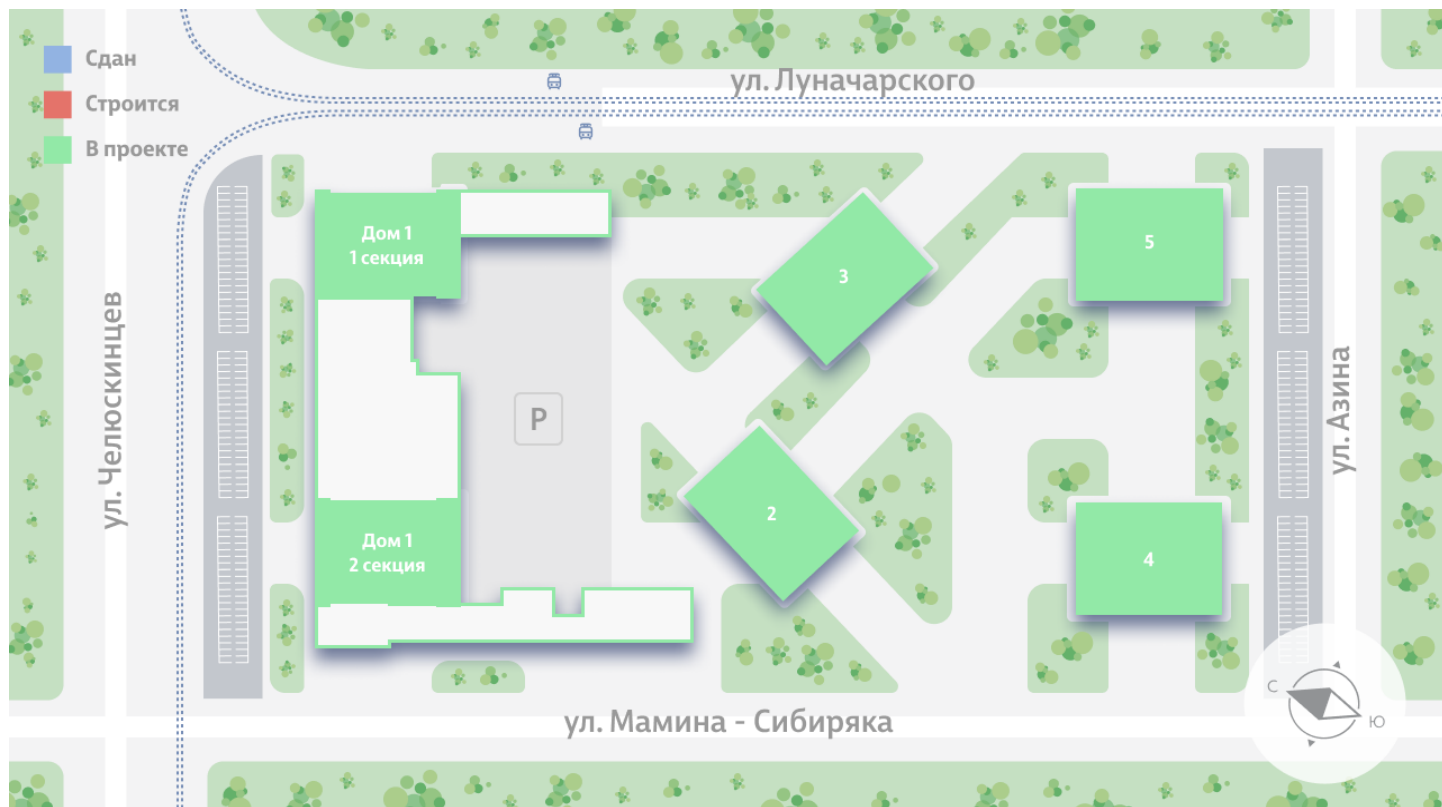

Жилой комплекс «Азина, 16»

Адрес Железнодорожный район, ул. Челюскинцев — Луначарского — Азина — Мамина-Сибиряка

Азина, 16, дом 1, этаж 22

1-комнатная евро квартира №727

Общая площадь 39.3 м²

Срок сдачи III кв. 2026

Адреса и время работы офисов продаж на сайте lsr.ru в разделе Контакты

УЛИЦА ЧЕЛЮСКИНЦЕВ

УЛИЦА МАМИНА-СИБИРЯКА

УЛИЦА ЛУНАЧАРСКОГО

*Данное предложение не является публичной офертой. Информация актуальна на 12.12.2024