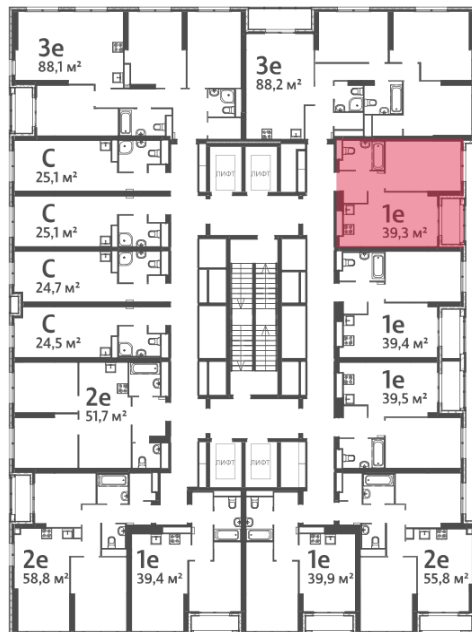

УЛИЦА ЧЕЛЮСКИНЦЕВ

УЛИЦА МАМИНА-СИБИРЯКА

УЛИЦА ЛУНАЧАРСКОГО